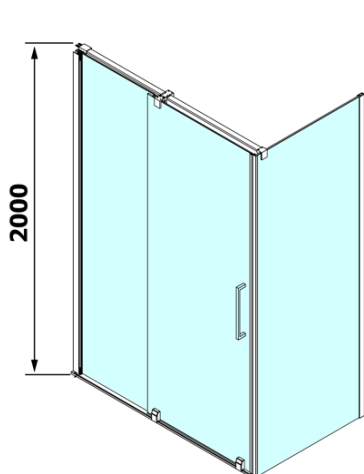

Produktový list

Objednací kód: **RL1315RL3315**

ROLLS LINE obdélníkový sprchový kout 1300x900 mm,
L/P varianta, čiré sklo

Model	D	E
RL3215	765-785	780-800
RL3315	865-885	880-900
RL3415	965-985	980-1000

Model	A	B	C
RL1115	1070-1110	425	~500
RL1215	1170-1210	475	~550
RL1315	1270-1310	525	~600
RL1415	1370-1410	575	~650
RL1515	1470-1510	625	~700
RL1615	1570-1610	675	~750