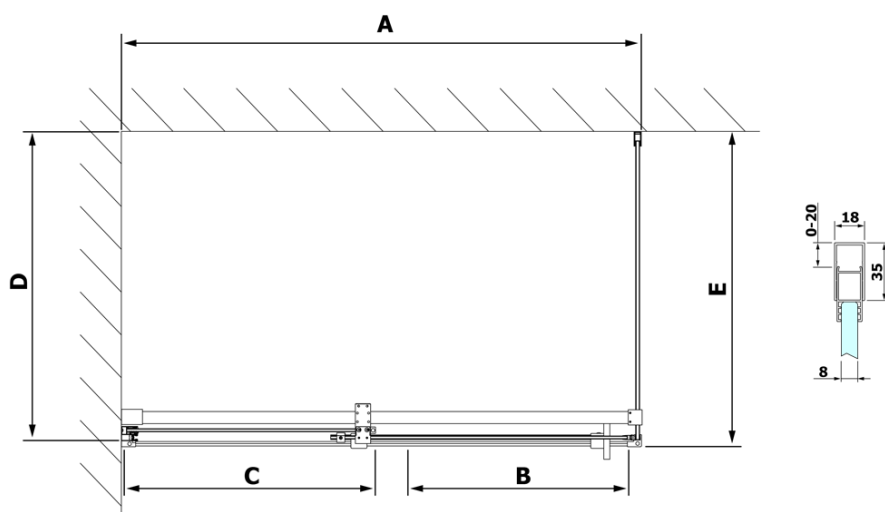

Produktový list

Objednací kód: **RL1315RL3315**

ROLLS LINE obdélníkový sprchový kout 1300x900 mm,
L/P varianta, čiré sklo

Model	D	E
RL3215	765-785	780-800
RL3315	865-885	880-900
RL3415	965-985	980-1000

Model	A	B	C
RL1115	1070-1110	425	~500
RL1215	1170-1210	475	~550
RL1315	1270-1310	525	~600
RL1415	1370-1410	575	~650
RL1515	1470-1510	625	~700
RL1615	1570-1610	675	~750