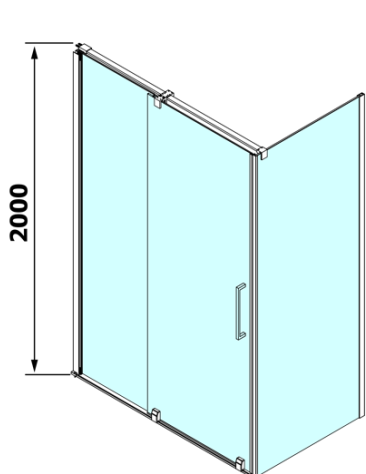

Produktový list

Objednací kód: **RL1315RL3215**

ROLLS LINE obdélníkový sprchový kout 1300x800 mm,
L/P varianta, čiré sklo

Model	D	E
RL3215	765-785	780-800
RL3315	865-885	880-900
RL3415	965-985	980-1000

Model	A	B	C
RL1115	1070-1110	425	~500
RL1215	1170-1210	475	~550
RL1315	1270-1310	525	~600
RL1415	1370-1410	575	~650
RL1515	1470-1510	625	~700
RL1615	1570-1610	675	~750