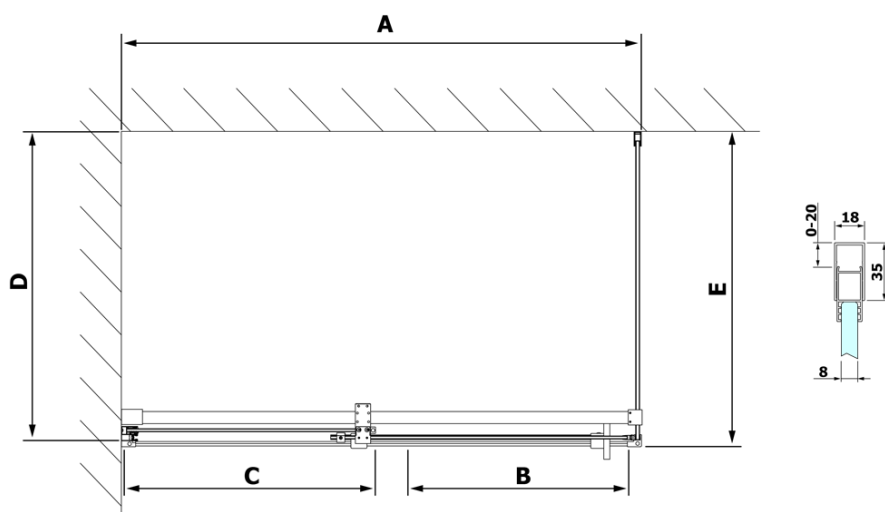

Produktový list

Objednací kód: **RL1315RL3215**

ROLLS LINE obdélníkový sprchový kout 1300x800 mm,
L/P varianta, čiré sklo

Model	D	E
RL3215	765-785	780-800
RL3315	865-885	880-900
RL3415	965-985	980-1000

Model	A	B	C
RL1115	1070-1110	425	~500
RL1215	1170-1210	475	~550
RL1315	1270-1310	525	~600
RL1415	1370-1410	575	~650
RL1515	1470-1510	625	~700
RL1615	1570-1610	675	~750