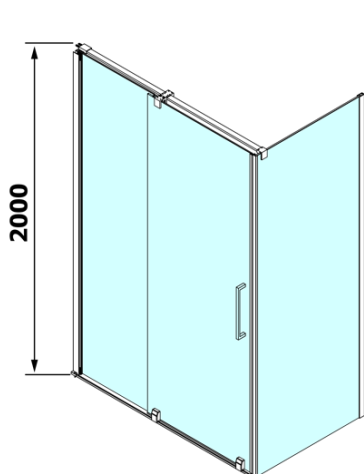

Produktový list

Objednací kód: **RL1215RL3415**

ROLLS LINE obdélníkový sprchový kout 1200x1000 mm,
L/P varianta, čiré sklo

Model	D	E
RL3215	765-785	780-800
RL3315	865-885	880-900
RL3415	965-985	980-1000

Model	A	B	C
RL1115	1070-1110	425	~500
RL1215	1170-1210	475	~550
RL1315	1270-1310	525	~600
RL1415	1370-1410	575	~650
RL1515	1470-1510	625	~700
RL1615	1570-1610	675	~750