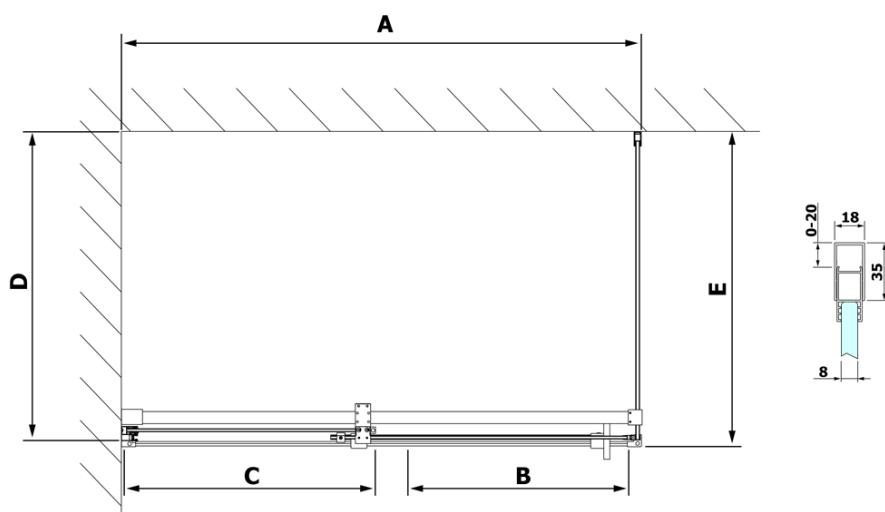

Produktový list

Objednací kód: **RL1215RL3415**

ROLLS LINE obdélníkový sprchový kout 1200x1000 mm,
L/P varianta, čiré sklo

Model	D	E
RL3215	765-785	780-800
RL3315	865-885	880-900
RL3415	965-985	980-1000

Model	A	B	C
RL1115	1070-1110	425	~500
RL1215	1170-1210	475	~550
RL1315	1270-1310	525	~600
RL1415	1370-1410	575	~650
RL1515	1470-1510	625	~700
RL1615	1570-1610	675	~750