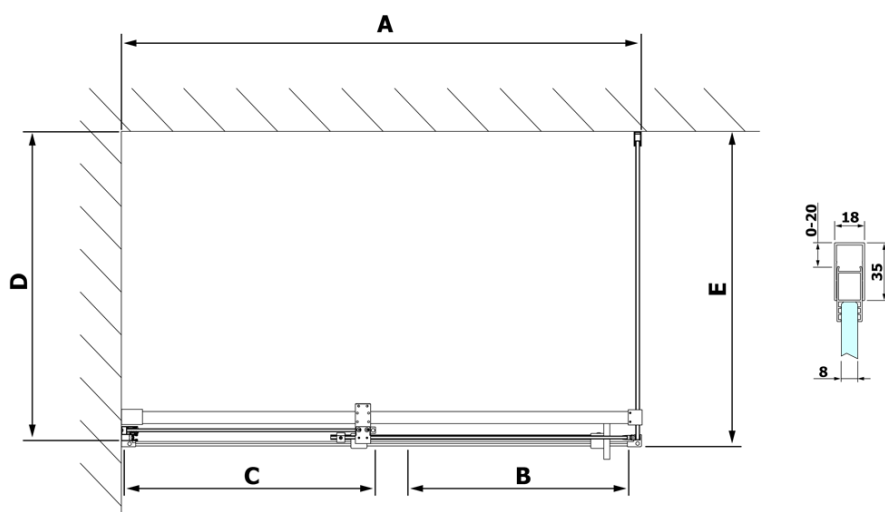

# Produktový list

Objednací kód: **RL1215RL3315**

**ROLLS LINE** obdélníkový sprchový kout 1200x900 mm,  
L/P varianta, čiré sklo

Model	D	E
RL3215	765-785	780-800
RL3315	865-885	880-900
RL3415	965-985	980-1000

Model	A	B	C
RL1115	1070-1110	425	~500
RL1215	1170-1210	475	~550
RL1315	1270-1310	525	~600
RL1415	1370-1410	575	~650
RL1515	1470-1510	625	~700
RL1615	1570-1610	675	~750