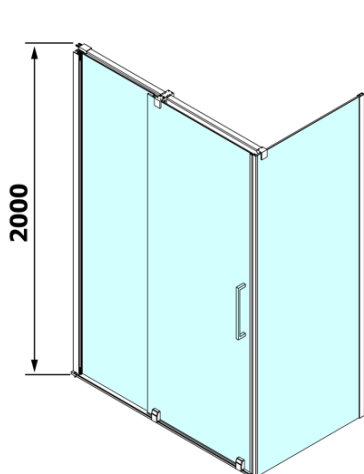

# Produktový list

Objednací kód: **RL1215RL3315**

**ROLLS LINE** obdélníkový sprchový kout 1200x900 mm,  
L/P varianta, čiré sklo

Model	D	E
RL3215	765-785	780-800
RL3315	865-885	880-900
RL3415	965-985	980-1000

Model	A	B	C
RL1115	1070-1110	425	~500
RL1215	1170-1210	475	~550
RL1315	1270-1310	525	~600
RL1415	1370-1410	575	~650
RL1515	1470-1510	625	~700
RL1615	1570-1610	675	~750