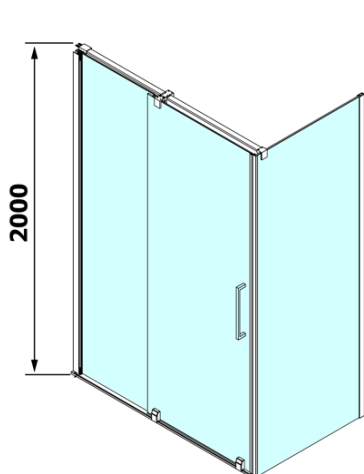

Produktový list

Objednací kód: **RL1215RL3215**

ROLLS LINE obdélníkový sprchový kout 1200x800 mm,
L/P varianta, čiré sklo

Model	D	E
RL3215	765-785	780-800
RL3315	865-885	880-900
RL3415	965-985	980-1000

Model	A	B	C
RL1115	1070-1110	425	~500
RL1215	1170-1210	475	~550
RL1315	1270-1310	525	~600
RL1415	1370-1410	575	~650
RL1515	1470-1510	625	~700
RL1615	1570-1610	675	~750