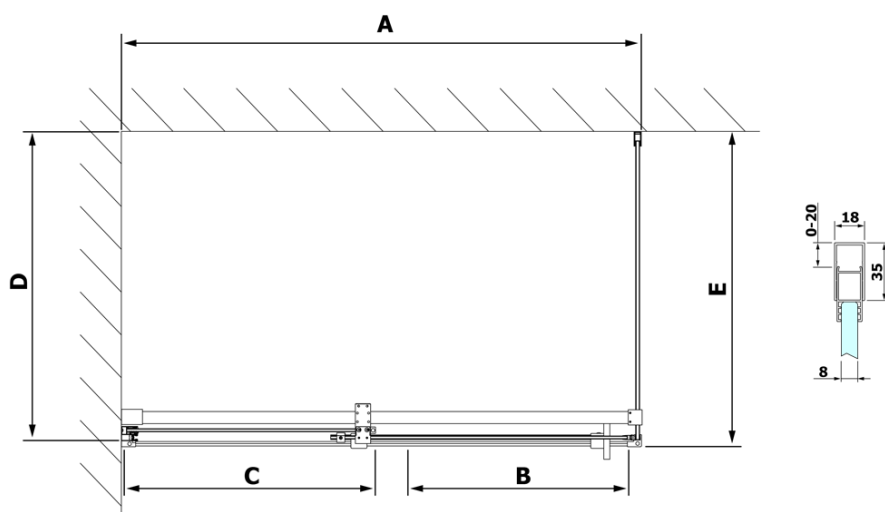

Produktový list

Objednací kód: **RL1215RL3215**

ROLLS LINE obdélníkový sprchový kout 1200x800 mm,
L/P varianta, čiré sklo

Model	D	E
RL3215	765-785	780-800
RL3315	865-885	880-900
RL3415	965-985	980-1000

Model	A	B	C
RL1115	1070-1110	425	~500
RL1215	1170-1210	475	~550
RL1315	1270-1310	525	~600
RL1415	1370-1410	575	~650
RL1515	1470-1510	625	~700
RL1615	1570-1610	675	~750