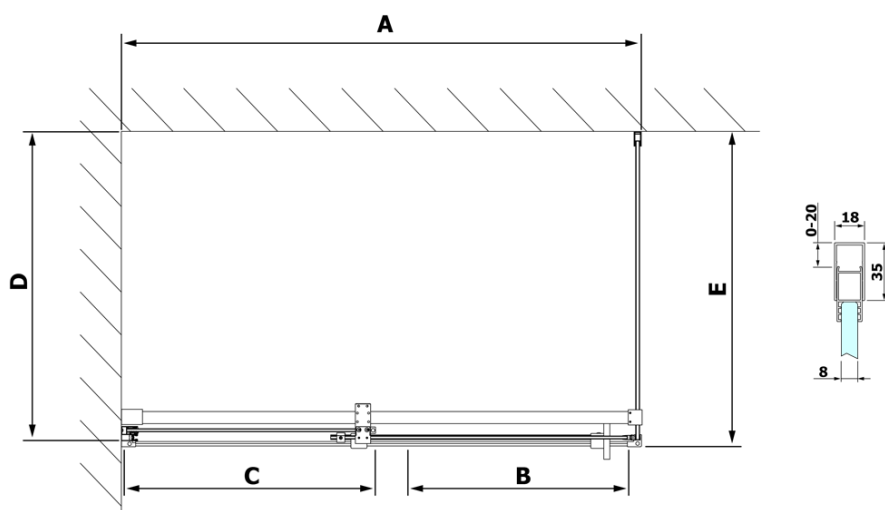

Produktový list

Objednací kód: **RL1115RL3415**

ROLLS LINE obdélníkový sprchový kout 1100x1000 mm,
L/P varianta, čiré sklo

Model	D	E
RL3215	765-785	780-800
RL3315	865-885	880-900
RL3415	965-985	980-1000

Model	A	B	C
RL1115	1070-1110	425	~500
RL1215	1170-1210	475	~550
RL1315	1270-1310	525	~600
RL1415	1370-1410	575	~650
RL1515	1470-1510	625	~700
RL1615	1570-1610	675	~750