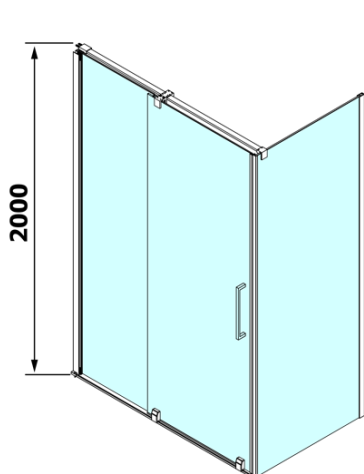

Produktový list

Objednací kód: **RL1115RL3415**

ROLLS LINE obdélníkový sprchový kout 1100x1000 mm,
L/P varianta, čiré sklo

Model	D	E
RL3215	765-785	780-800
RL3315	865-885	880-900
RL3415	965-985	980-1000

Model	A	B	C
RL1115	1070-1110	425	~500
RL1215	1170-1210	475	~550
RL1315	1270-1310	525	~600
RL1415	1370-1410	575	~650
RL1515	1470-1510	625	~700
RL1615	1570-1610	675	~750