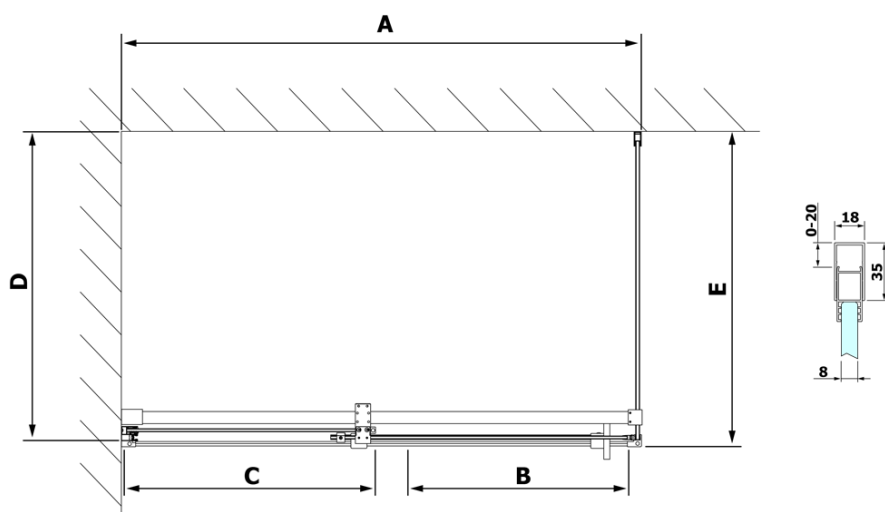

# Produktový list

Objednací kód: **RL1115RL3315**

**ROLLS LINE** obdélníkový sprchový kout 1100x900 mm,  
L/P varianta, čiré sklo

Model	D	E
RL3215	765-785	780-800
RL3315	865-885	880-900
RL3415	965-985	980-1000

Model	A	B	C
RL1115	1070-1110	425	~500
RL1215	1170-1210	475	~550
RL1315	1270-1310	525	~600
RL1415	1370-1410	575	~650
RL1515	1470-1510	625	~700
RL1615	1570-1610	675	~750