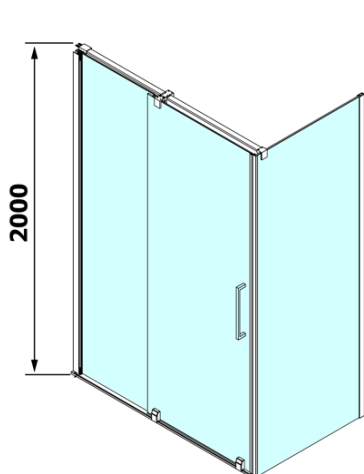

# Produktový list

Objednací kód: **RL1115RL3315**

**ROLLS LINE** obdélníkový sprchový kout 1100x900 mm,  
L/P varianta, čiré sklo

Model	D	E
RL3215	765-785	780-800
RL3315	865-885	880-900
RL3415	965-985	980-1000

Model	A	B	C
RL1115	1070-1110	425	~500
RL1215	1170-1210	475	~550
RL1315	1270-1310	525	~600
RL1415	1370-1410	575	~650
RL1515	1470-1510	625	~700
RL1615	1570-1610	675	~750