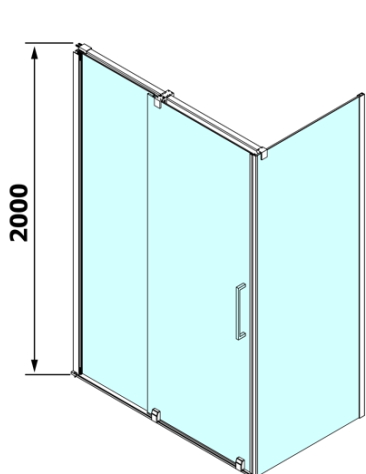

Produktový list

Objednací kód: **RL1115RL3215**

ROLLS LINE obdélníkový sprchový kout 1100x800 mm,
L/P varianta, čiré sklo

Model	D	E
RL3215	765-785	780-800
RL3315	865-885	880-900
RL3415	965-985	980-1000

Model	A	B	C
RL1115	1070-1110	425	~500
RL1215	1170-1210	475	~550
RL1315	1270-1310	525	~600
RL1415	1370-1410	575	~650
RL1515	1470-1510	625	~700
RL1615	1570-1610	675	~750