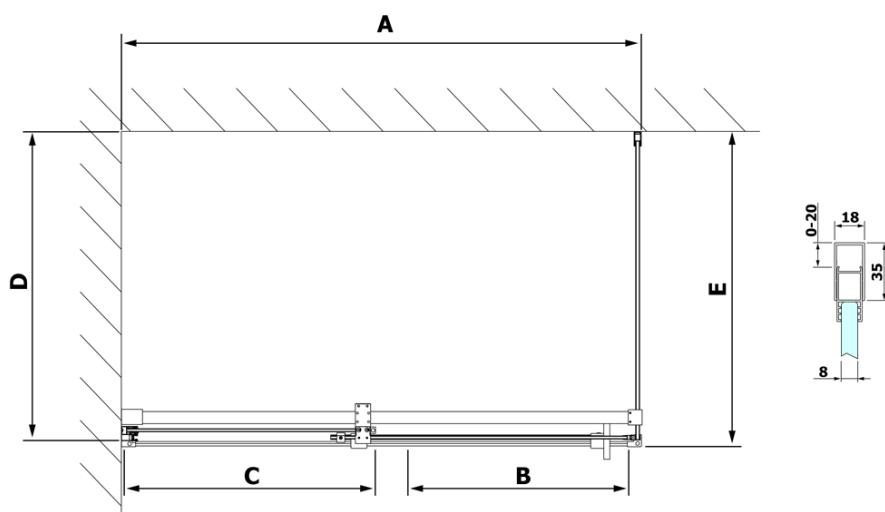

Produktový list

Objednací kód: **RL1115RL3215**

ROLLS LINE obdélníkový sprchový kout 1100x800 mm,
L/P varianta, čiré sklo

Model	D	E
RL3215	765-785	780-800
RL3315	865-885	880-900
RL3415	965-985	980-1000

Model	A	B	C
RL1115	1070-1110	425	~500
RL1215	1170-1210	475	~550
RL1315	1270-1310	525	~600
RL1415	1370-1410	575	~650
RL1515	1470-1510	625	~700
RL1615	1570-1610	675	~750