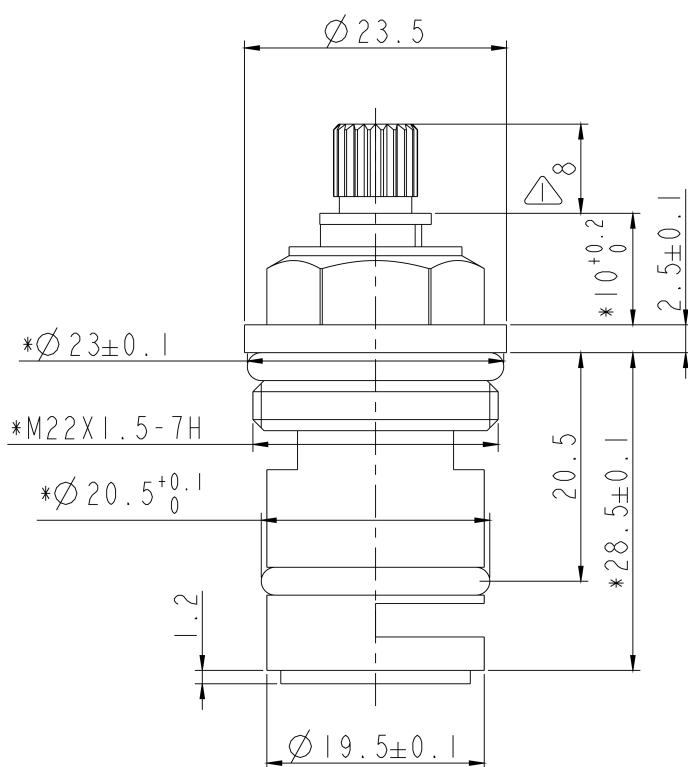

Produktový list

Objednací kód: **NDLT984-02**

LOTTA přepínač (LT984)

A
4:1