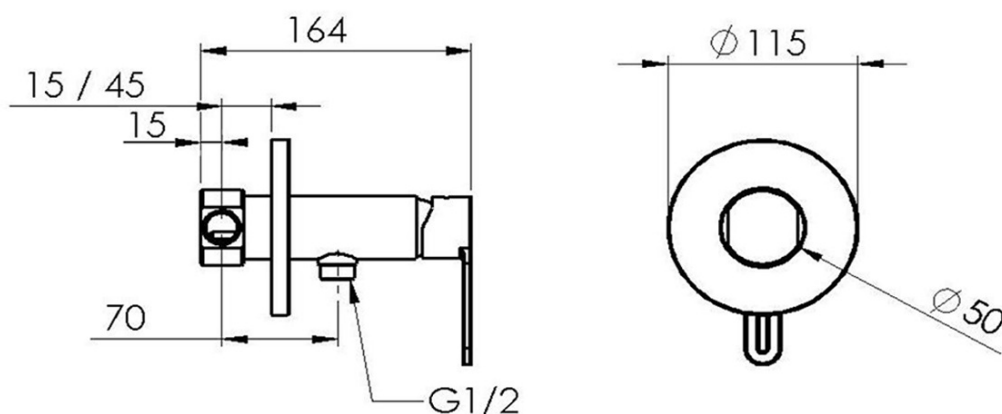

Produktový list

Objednací kód: **1103-15**

Podomítková bidetová baterie se Stop sprškou, kulatá,
černá mat

**STUDENÁ
FREDDA
COLD G1/2**

**TEPLÁ
CALDA
HOT G1/2**

PRŮTOK / PORTATA / FLOW RATE = 8 l/min