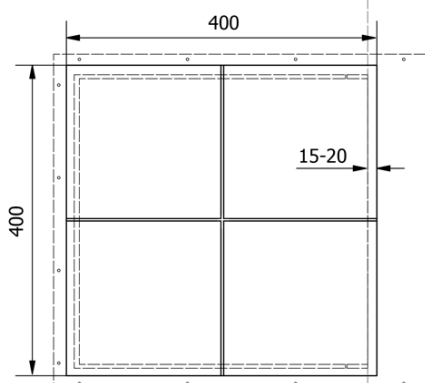

Produktový list

Objednací kód: **ZV222**

ZARZ revizní dvířka pod obklady 40x40cm, otevírání click-clack, pozink ocel

Minimum tiling

Maximum tiling