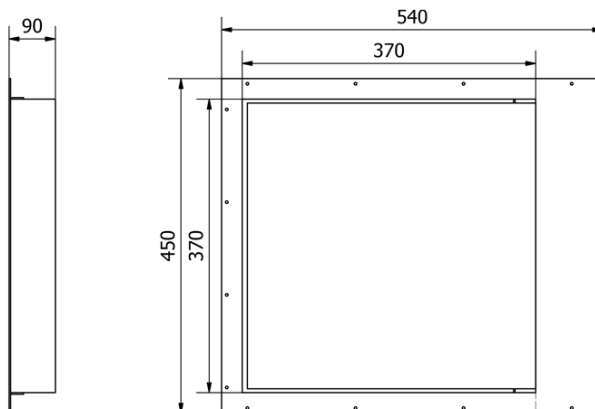

Produktový list

Objednací kód: **ZV222**

ZARZ revizní dvířka pod obklady 40x40cm, otevírání click-clack, pozink ocel

Minimum tiling

Maximum tiling