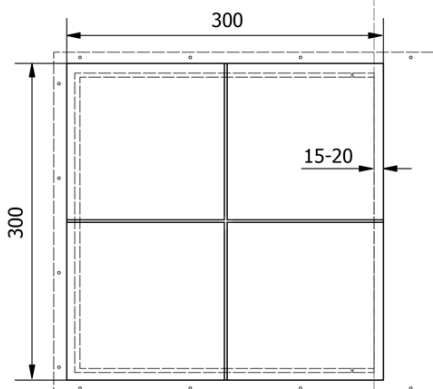

Produktový list

Objednací kód: **ZV215**

ZARZ revizní dvířka pod obklady 30x30cm, otevírání click-clack, pozink ocel

Minimum tiling

Maximum tiling