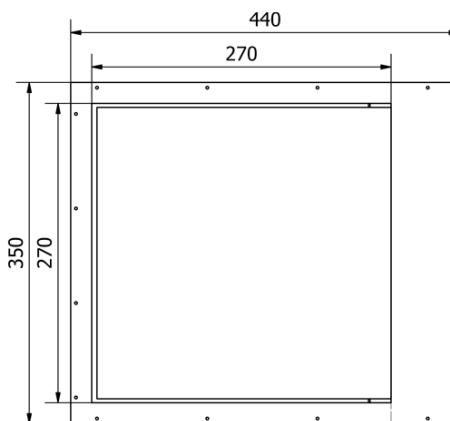

Produktový list

Objednací kód: **ZV215**

ZARZ revizní dvířka pod obklady 30x30cm, otevírání click-clack, pozink ocel

Minimum tiling

Maximum tiling