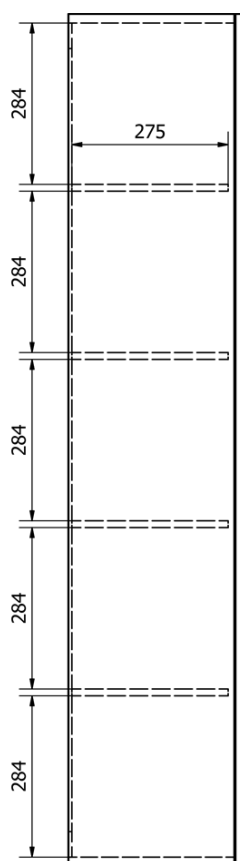

# Produktový list

Objednací kód: **AI450**

**ALTAIR vysoká skříňka 35x150x31cm, dub emporio**

A ( 1:1 )