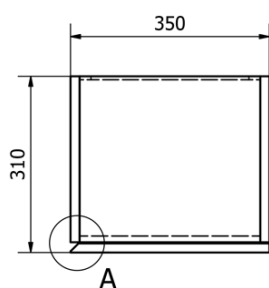

# Produktový list

Objednací kód: **AI450**

**ALTAIR vysoká skříňka 35x150x31cm, dub emporio**

A ( 1:1 )