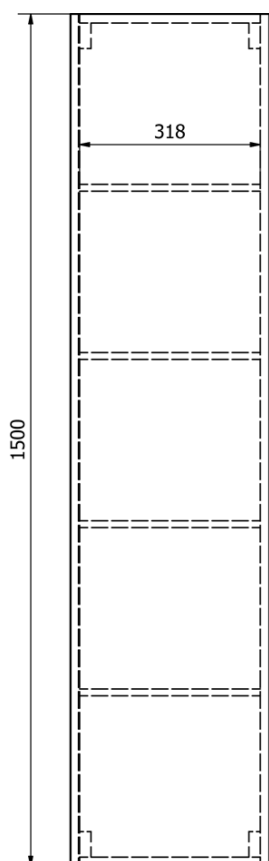

# Produktový list

Objednací kód: **AI450**

**ALTAIR vysoká skříňka 35x150x31cm, dub emporio**

A ( 1:1 )