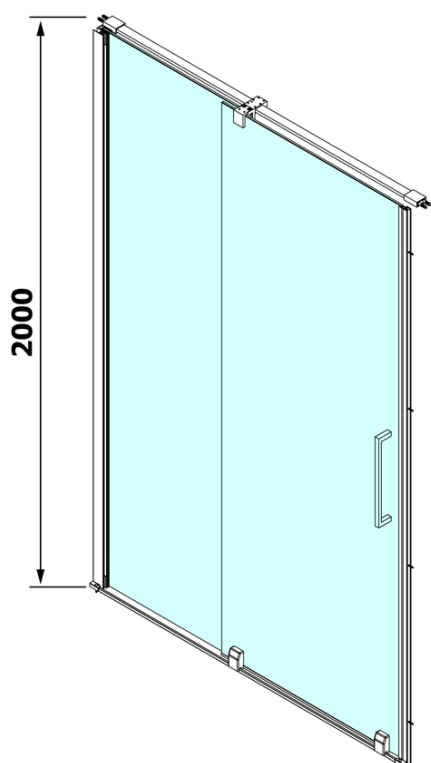

Produktový list

Objednací kód: **RL1615**

ROLLS LINE sprchové dveře 1600mm, výška 2000mm, čiré sklo

MODEL	A	B	C
RL1115	1070-1110	425	~500
RL1215	1170-1210	475	~550
RL1315	1270-1310	525	~600
RL1415	1370-1410	575	~650
RL1515	1470-1510	625	~700
RL1615	1570-1610	675	~750