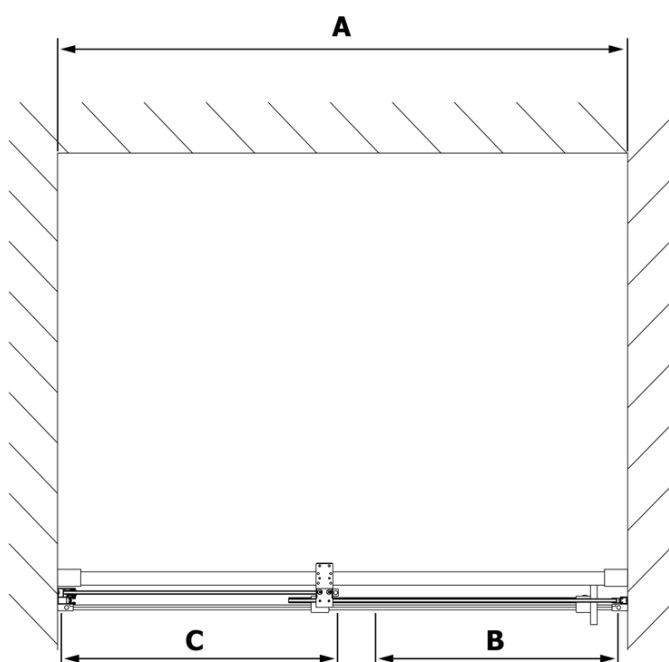

Produktový list

Objednací kód: **RL1615**

ROLLS LINE sprchové dveře 1600mm, výška 2000mm, čiré sklo

MODEL	A	B	C
RL1115	1070-1110	425	~500
RL1215	1170-1210	475	~550
RL1315	1270-1310	525	~600
RL1415	1370-1410	575	~650
RL1515	1470-1510	625	~700
RL1615	1570-1610	675	~750