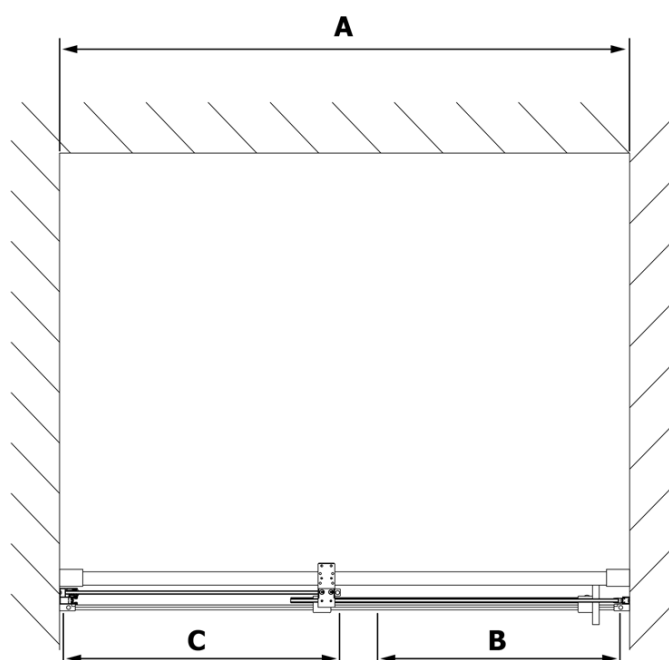

# Produktový list

Objednací kód: **RL1515**

**ROLLS LINE** sprchové dveře 1500mm, výška 2000mm, čiré sklo

MODEL	A	B	C
RL1115	1070-1110	425	~500
RL1215	1170-1210	475	~550
RL1315	1270-1310	525	~600
RL1415	1370-1410	575	~650
RL1515	1470-1510	625	~700
RL1615	1570-1610	675	~750