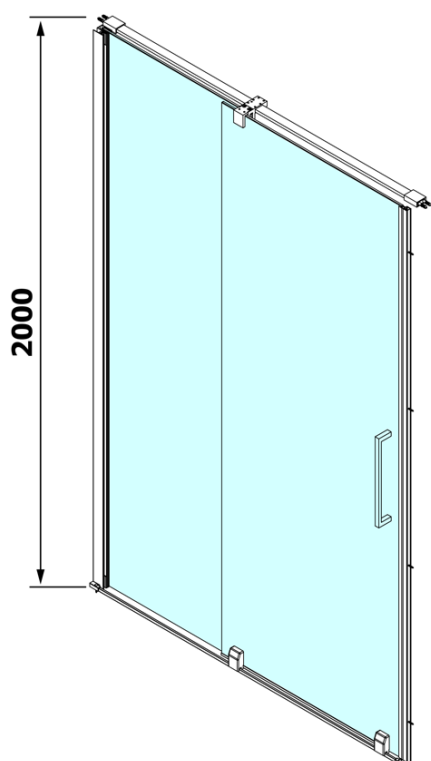

# Produktový list

Objednací kód: **RL1515**

**ROLLS LINE** sprchové dveře 1500mm, výška 2000mm, čiré sklo

MODEL	A	B	C
RL1115	1070-1110	425	~500
RL1215	1170-1210	475	~550
RL1315	1270-1310	525	~600
RL1415	1370-1410	575	~650
RL1515	1470-1510	625	~700
RL1615	1570-1610	675	~750