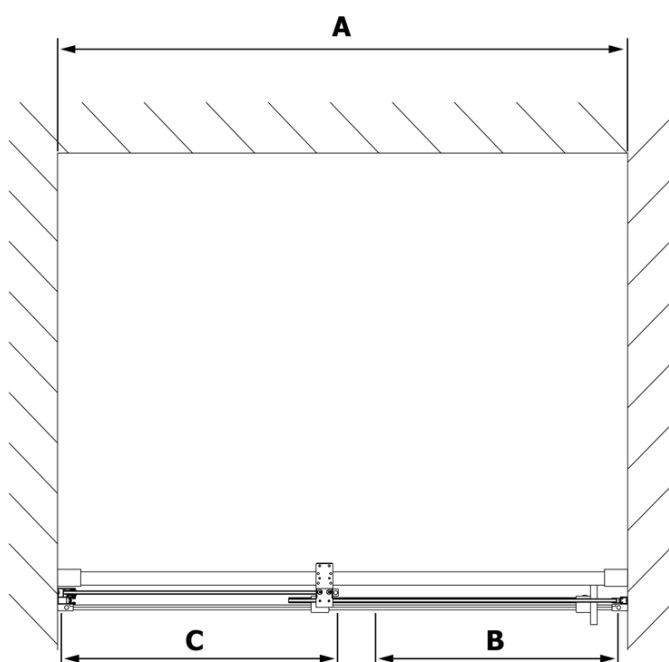

Produktový list

Objednací kód: **RL1415**

ROLLS LINE sprchové dveře 1400mm, výška 2000mm, čiré sklo

MODEL	A	B	C
RL1115	1070-1110	425	~500
RL1215	1170-1210	475	~550
RL1315	1270-1310	525	~600
RL1415	1370-1410	575	~650
RL1515	1470-1510	625	~700
RL1615	1570-1610	675	~750