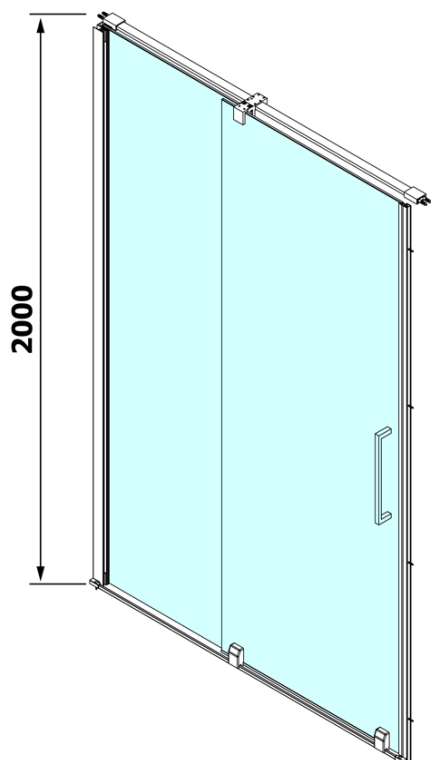

Produktový list

Objednací kód: **RL1415**

ROLLS LINE sprchové dveře 1400mm, výška 2000mm, čiré sklo

MODEL	A	B	C
RL1115	1070-1110	425	~500
RL1215	1170-1210	475	~550
RL1315	1270-1310	525	~600
RL1415	1370-1410	575	~650
RL1515	1470-1510	625	~700
RL1615	1570-1610	675	~750