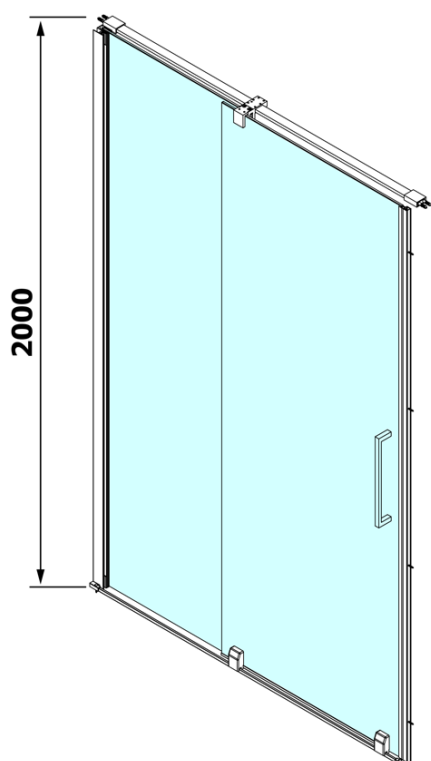

Produktový list

Objednací kód: **RL1315**

ROLLS LINE sprchové dveře 1300mm, výška 2000mm, čiré sklo

MODEL	A	B	C
RL1115	1070-1110	425	~500
RL1215	1170-1210	475	~550
RL1315	1270-1310	525	~600
RL1415	1370-1410	575	~650
RL1515	1470-1510	625	~700
RL1615	1570-1610	675	~750