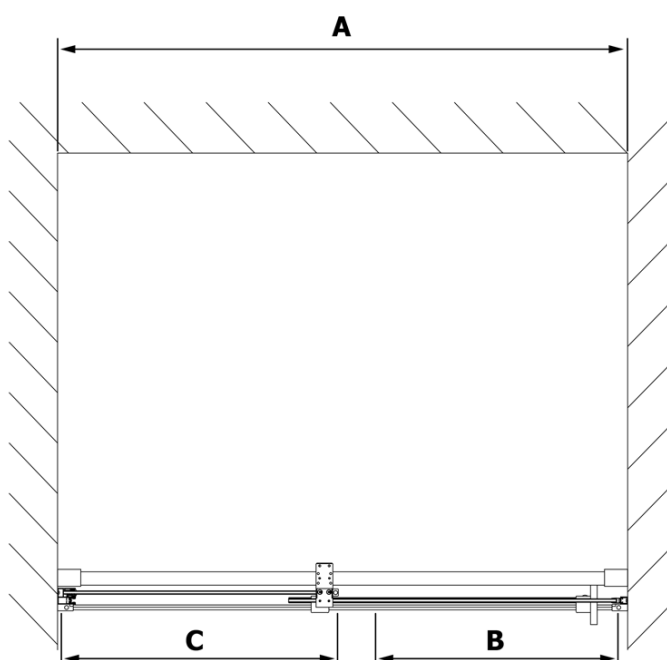

Produktový list

Objednací kód: **RL1315**

ROLLS LINE sprchové dveře 1300mm, výška 2000mm, čiré sklo

MODEL	A	B	C
RL1115	1070-1110	425	~500
RL1215	1170-1210	475	~550
RL1315	1270-1310	525	~600
RL1415	1370-1410	575	~650
RL1515	1470-1510	625	~700
RL1615	1570-1610	675	~750