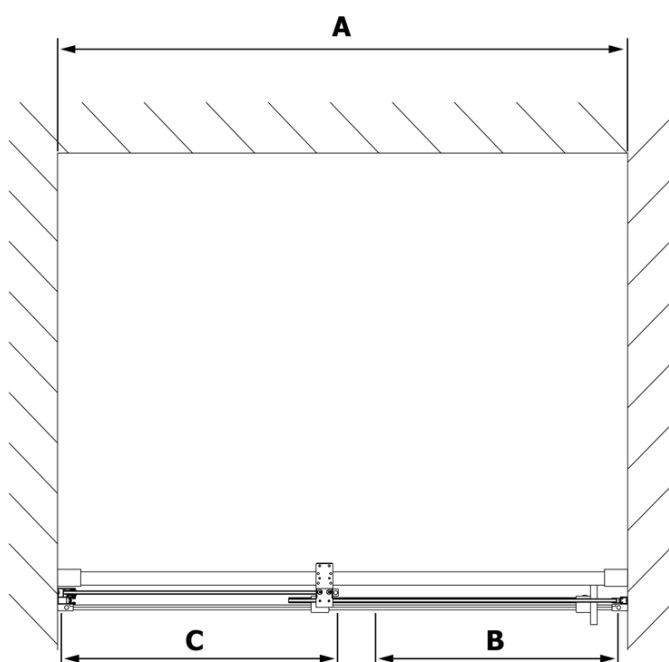

Produktový list

Objednací kód: **RL1215**

ROLLS LINE sprchové dveře 1200mm, výška 2000mm, čiré sklo

MODEL	A	B	C
RL1115	1070-1110	425	~500
RL1215	1170-1210	475	~550
RL1315	1270-1310	525	~600
RL1415	1370-1410	575	~650
RL1515	1470-1510	625	~700
RL1615	1570-1610	675	~750