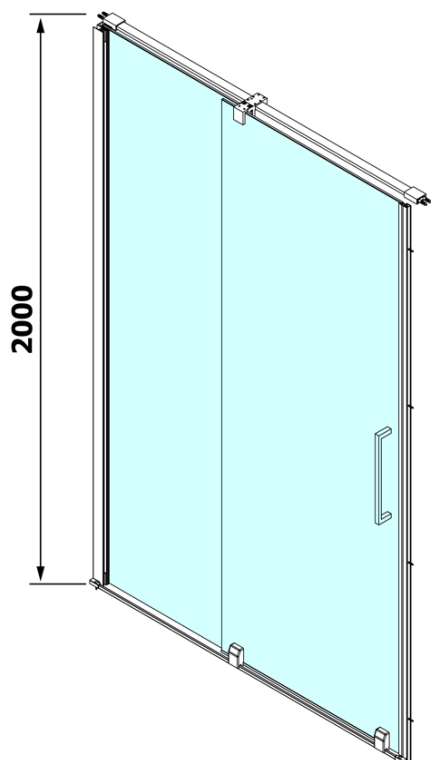

Produktový list

Objednací kód: **RL1215**

ROLLS LINE sprchové dveře 1200mm, výška 2000mm, čiré sklo

MODEL	A	B	C
RL1115	1070-1110	425	~500
RL1215	1170-1210	475	~550
RL1315	1270-1310	525	~600
RL1415	1370-1410	575	~650
RL1515	1470-1510	625	~700
RL1615	1570-1610	675	~750