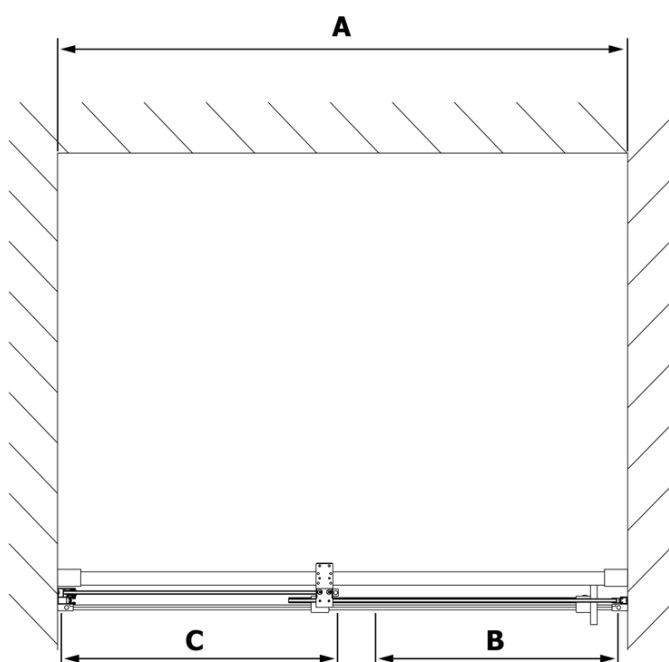

# Produktový list

Objednací kód: **RL1115**

**ROLLS LINE** sprchové dveře 1100mm, výška 2000mm, čiré sklo

MODEL	A	B	C
RL1115	1070-1110	425	~500
RL1215	1170-1210	475	~550
RL1315	1270-1310	525	~600
RL1415	1370-1410	575	~650
RL1515	1470-1510	625	~700
RL1615	1570-1610	675	~750