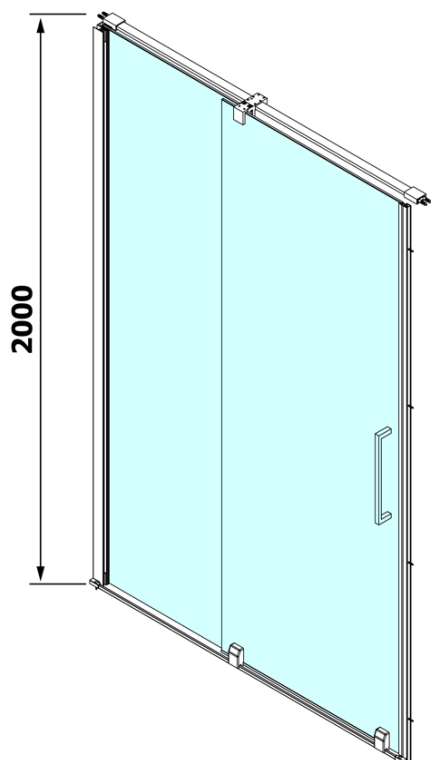

# Produktový list

Objednací kód: **RL1115**

**ROLLS LINE** sprchové dveře 1100mm, výška 2000mm, čiré sklo

MODEL	A	B	C
RL1115	1070-1110	425	~500
RL1215	1170-1210	475	~550
RL1315	1270-1310	525	~600
RL1415	1370-1410	575	~650
RL1515	1470-1510	625	~700
RL1615	1570-1610	675	~750