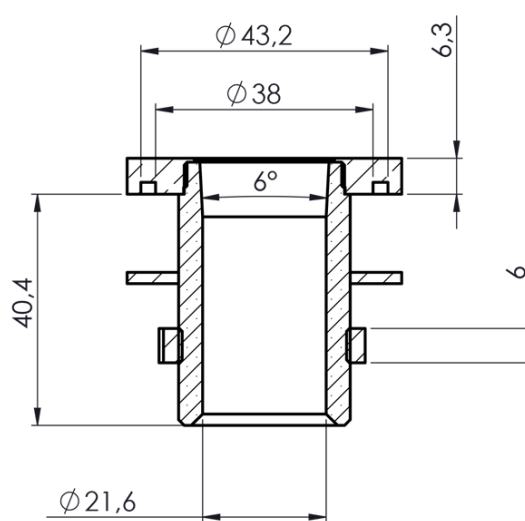

Produktový list

Objednací kód: **1205-42**

Sprchová průchodka na vanu hranatá, chrom

SEZIONE C-C
SCALA 1 : 1