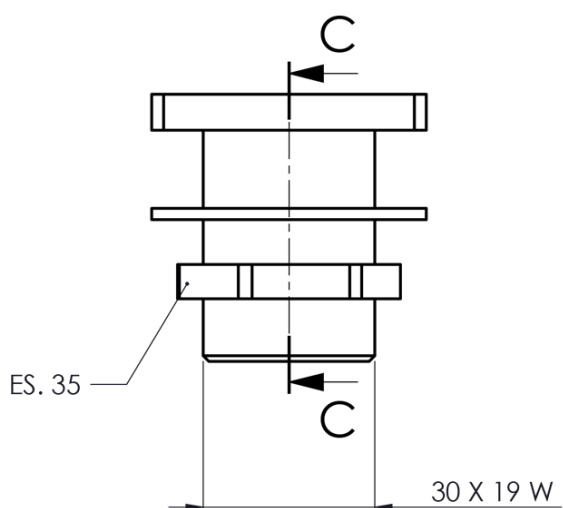

Produktový list

Objednací kód: **1205-42**

Sprchová průchodka na vanu hranatá, chrom

SEZIONE C-C
SCALA 1 : 1