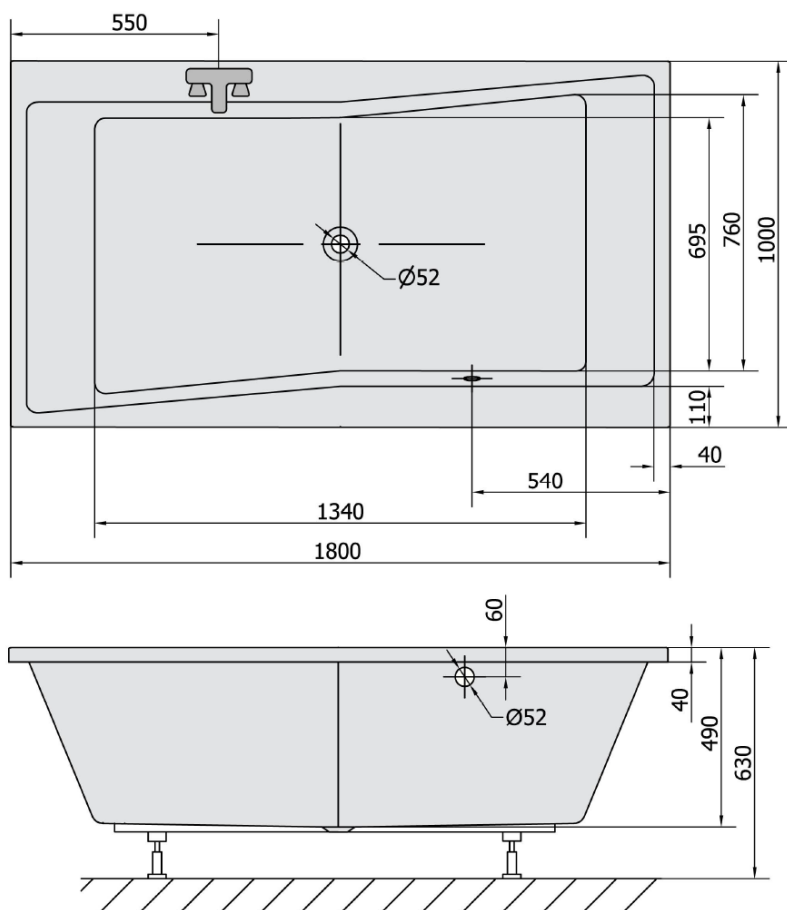

Produktový list

Objednací kód: **78511.21**

QUEST obdélníková vana 180x100x49cm, černá mat

VOLUME 447L