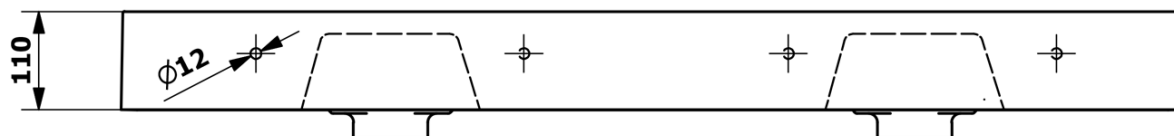

# Produktový list

Objednací kód: **GU119-0**

**GODIVA** dvojumyvadlo, litý mramor, 119x44 cm, bez otvoru pro baterii, bílá

C-C ( 1:6 )