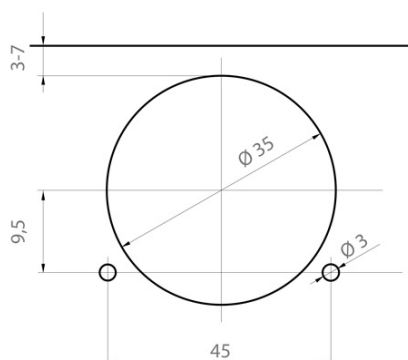

# Produktový list

Objednací kód: **DZ110D**

**Nábytkový závěs naložený, integr.tlumení, krytka Sapho**

UBC s.r.o.

Mělnická 87  
250 65 Líbeznice  
Česká republika