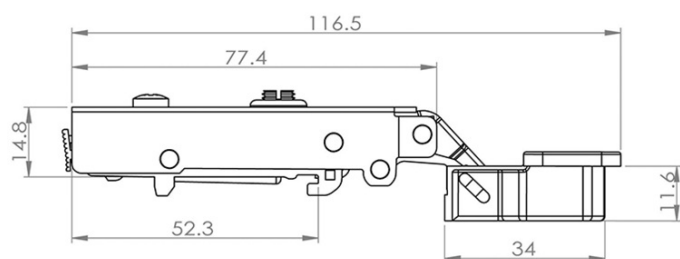

# Produktový list

Objednací kód: **DZ110D**

**Nábytkový závěs naložený, integr.tlumení, krytka Sapho**

UBC s.r.o.

Mělnická 87  
250 65 Líbeznice  
Česká republika