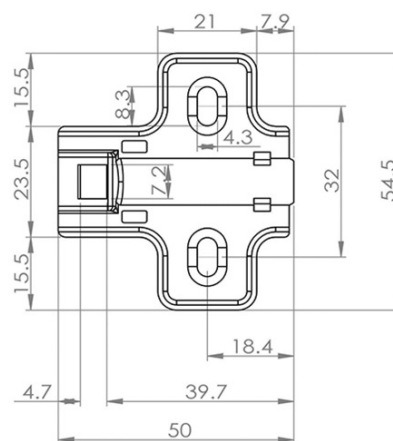

# Produktový list

Objednací kód: **DZ110D**

**Nábytkový závěs naložený, integr.tlumení, krytka Sapho**

UBC s.r.o.

Mělnická 87  
250 65 Líbeznice  
Česká republika