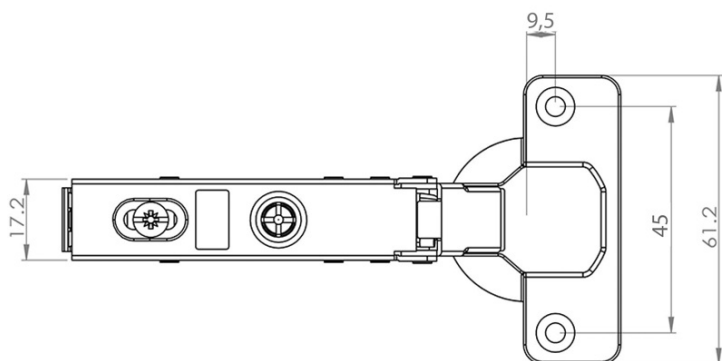

# Produktový list

Objednací kód: **DZ110D**

**Nábytkový závěs naložený, integr.tlumení, krytka Sapho**

UBC s.r.o.

Mělnická 87  
250 65 Líbeznice  
Česká republika