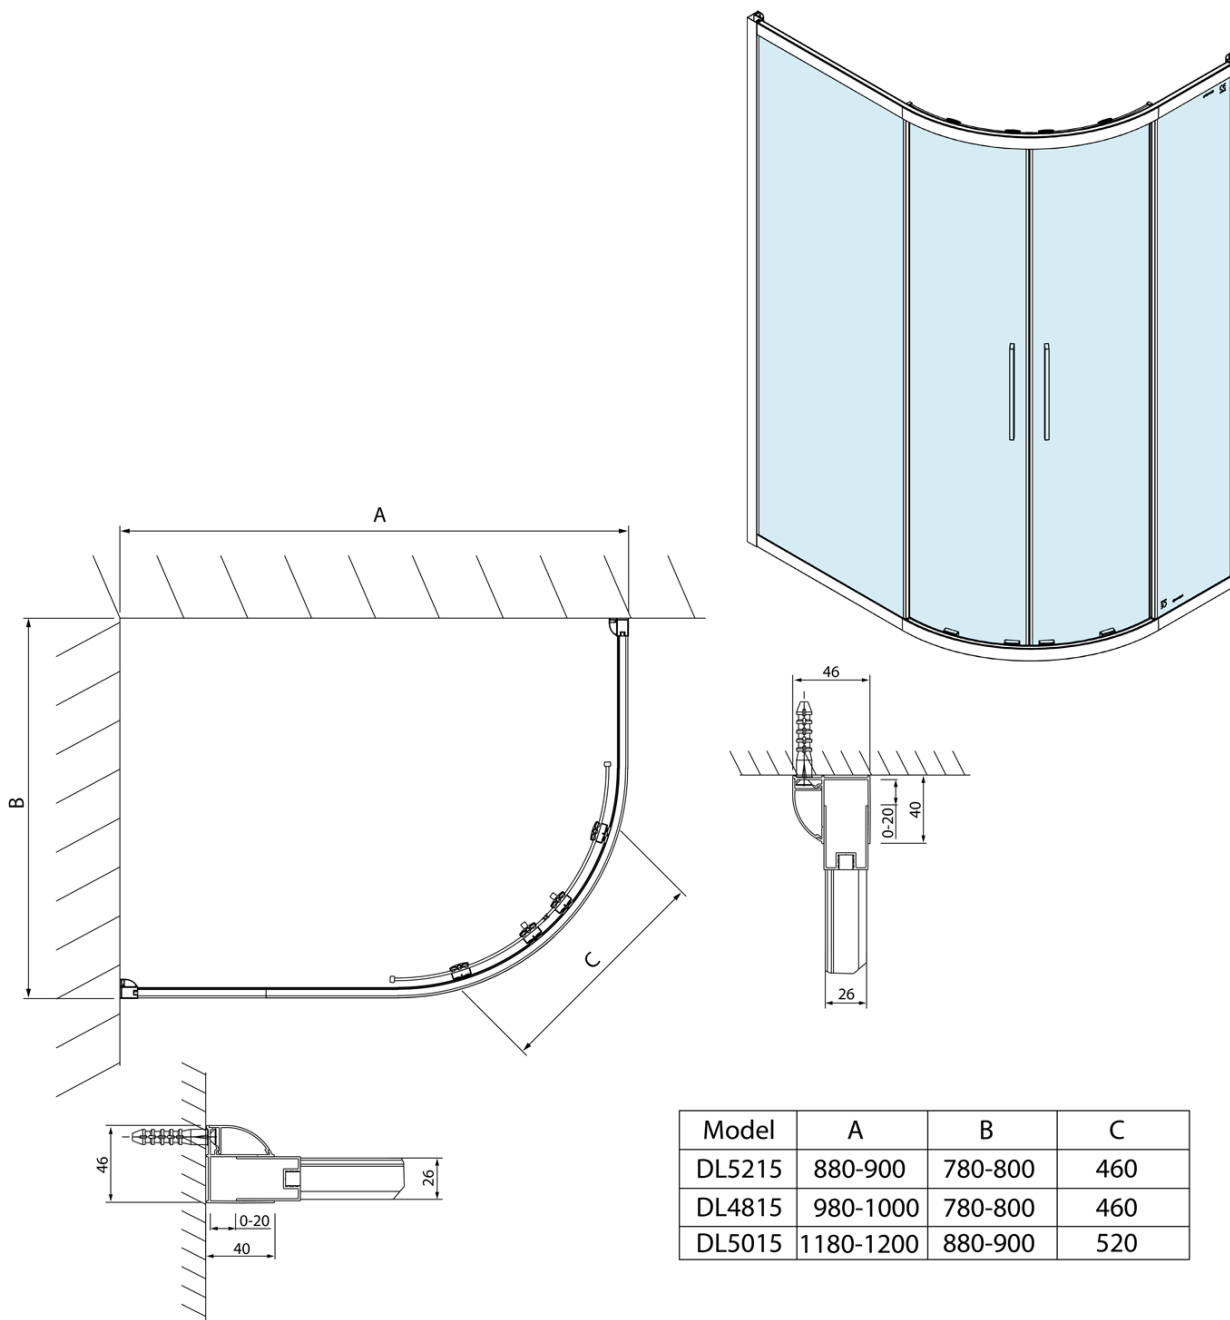

Produktový list

Objednací kód: **DL5015**

LUCIS LINE čtvrtkruhová sprchová zástěna 1200x900mm,
L/R

Model	A	B	C
DL5215	880-900	780-800	460
DL4815	980-1000	780-800	460
DL5015	1180-1200	880-900	520