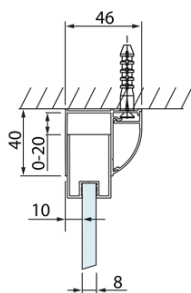

# Produktový list

Objednací kód: **DL1415DL3415DL3415**

**LUCIS LINE** třístěnný sprchový kout 1400x900x900mm L/P  
varianta

Model	A	C	D
DL1015	970-1010	375	~437
DL1115	1070-1110	425	~487
DL1215	1170-1210	475	~537
DL1315	1270-1310	525	~587
DL1415	1370-1410	575	~637

Model	B
DL3215	670-690
DL3315	770-790
DL3415	870-890
DL3515	970-990