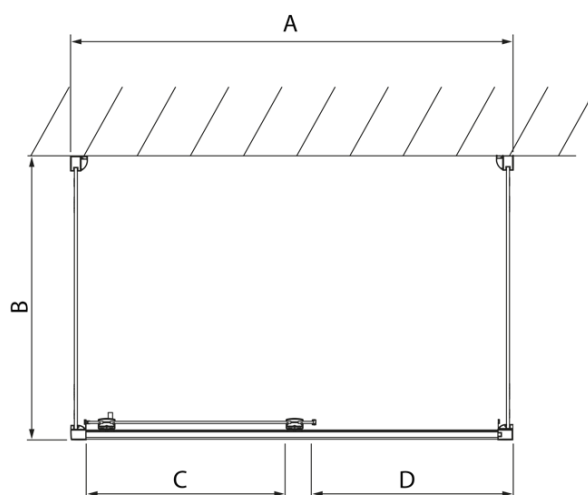

# Produktový list

Objednací kód: **DL1415DL3415DL3415**

**LUCIS LINE** třístěnný sprchový kout 1400x900x900mm L/P  
varianta

Model	A	C	D
DL1015	970-1010	375	~437
DL1115	1070-1110	425	~487
DL1215	1170-1210	475	~537
DL1315	1270-1310	525	~587
DL1415	1370-1410	575	~637

Model	B
DL3215	670-690
DL3315	770-790
DL3415	870-890
DL3515	970-990