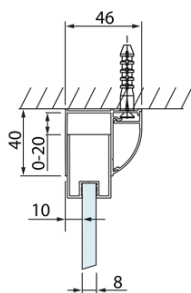

Produktový list

Objednací kód: **DL1415DL3315DL3315**

LUCIS LINE třístěnný sprchový kout 1400x800x800mm L/P
varianta

| Model | A | C | D |
|--------|-----------|-----|------|
| DL1015 | 970-1010 | 375 | ~437 |
| DL1115 | 1070-1110 | 425 | ~487 |
| DL1215 | 1170-1210 | 475 | ~537 |
| DL1315 | 1270-1310 | 525 | ~587 |
| DL1415 | 1370-1410 | 575 | ~637 |

| Model | B |
|--------|---------|
| DL3215 | 670-690 |
| DL3315 | 770-790 |
| DL3415 | 870-890 |
| DL3515 | 970-990 |