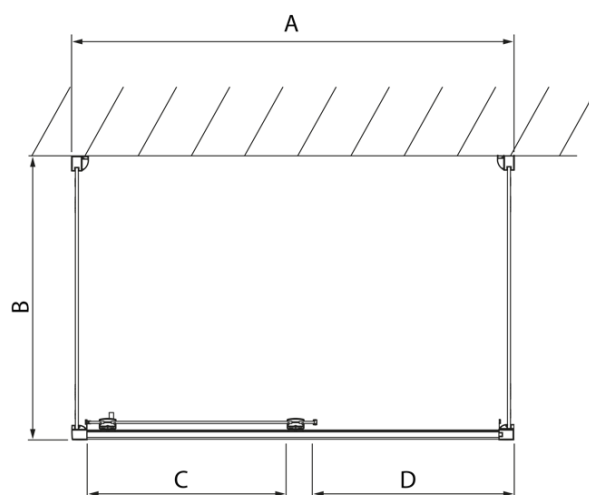

Produktový list

Objednací kód: **DL1415DL3315DL3315**

LUCIS LINE třístěnný sprchový kout 1400x800x800mm L/P
varianta

| Model | A | C | D |
|--------|-----------|-----|------|
| DL1015 | 970-1010 | 375 | ~437 |
| DL1115 | 1070-1110 | 425 | ~487 |
| DL1215 | 1170-1210 | 475 | ~537 |
| DL1315 | 1270-1310 | 525 | ~587 |
| DL1415 | 1370-1410 | 575 | ~637 |

| Model | B |
|--------|---------|
| DL3215 | 670-690 |
| DL3315 | 770-790 |
| DL3415 | 870-890 |
| DL3515 | 970-990 |