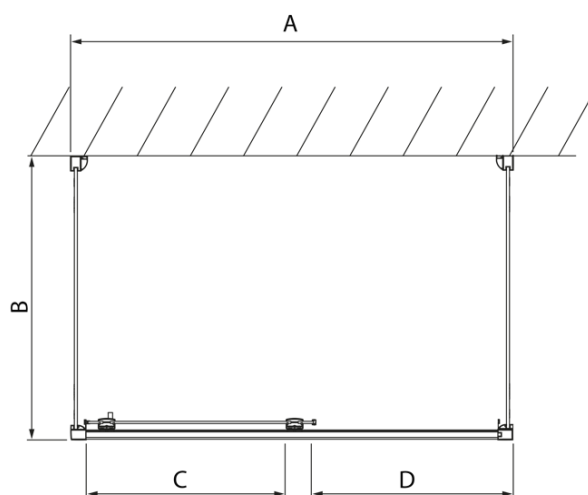

Produktový list

Objednací kód: **DL1415DL3215DL3215**

LUCIS LINE třístěnný sprchový kout 1400x700x700mm L/P
varianta

Model	A	C	D
DL1015	970-1010	375	~437
DL1115	1070-1110	425	~487
DL1215	1170-1210	475	~537
DL1315	1270-1310	525	~587
DL1415	1370-1410	575	~637

Model	B
DL3215	670-690
DL3315	770-790
DL3415	870-890
DL3515	970-990