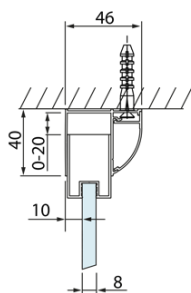

Produktový list

Objednací kód: **DL1415DL3215DL3215**

LUCIS LINE třístěnný sprchový kout 1400x700x700mm L/P
varianta

Model	A	C	D
DL1015	970-1010	375	~437
DL1115	1070-1110	425	~487
DL1215	1170-1210	475	~537
DL1315	1270-1310	525	~587
DL1415	1370-1410	575	~637

Model	B
DL3215	670-690
DL3315	770-790
DL3415	870-890
DL3515	970-990