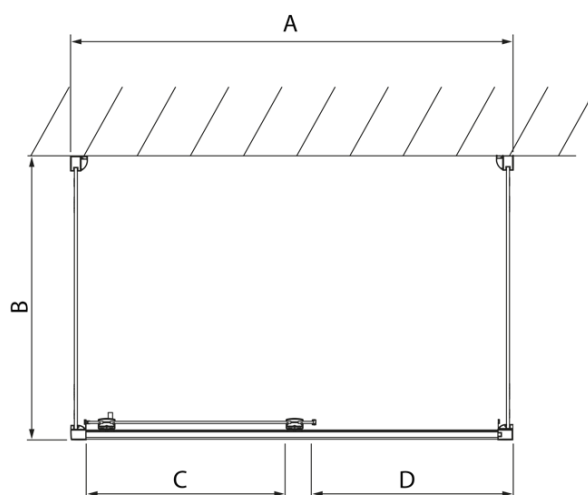

# Produktový list

Objednací kód: **DL1315DL3215DL3215**

**LUCIS LINE** třístěnný sprchový kout 1300x700x700mm L/P  
varianta

Model	A	C	D
DL1015	970-1010	375	~437
DL1115	1070-1110	425	~487
DL1215	1170-1210	475	~537
DL1315	1270-1310	525	~587
DL1415	1370-1410	575	~637

Model	B
DL3215	670-690
DL3315	770-790
DL3415	870-890
DL3515	970-990