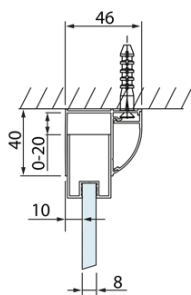

# Produktový list

Objednací kód: **DL1315DL3215DL3215**

**LUCIS LINE** třístěnný sprchový kout 1300x700x700mm L/P  
varianta

Model	A	C	D
DL1015	970-1010	375	~437
DL1115	1070-1110	425	~487
DL1215	1170-1210	475	~537
DL1315	1270-1310	525	~587
DL1415	1370-1410	575	~637

Model	B
DL3215	670-690
DL3315	770-790
DL3415	870-890
DL3515	970-990