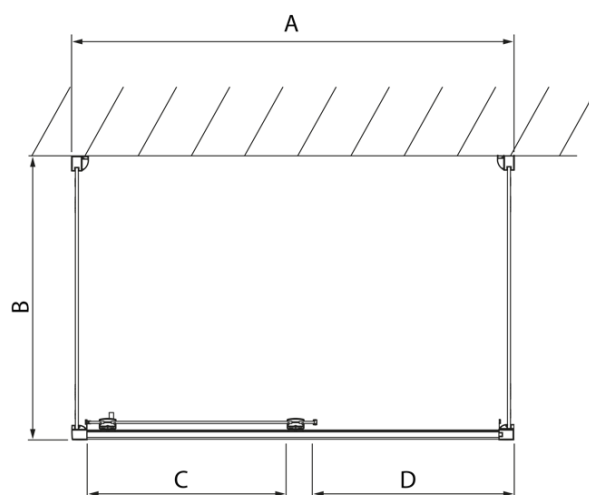

Produktový list

Objednací kód: **DL1215DL3315DL3315**

LUCIS LINE třístěnný sprchový kout 1200x800x800mm L/P
varianta

Model	A	C	D
DL1015	970-1010	375	~437
DL1115	1070-1110	425	~487
DL1215	1170-1210	475	~537
DL1315	1270-1310	525	~587
DL1415	1370-1410	575	~637

Model	B
DL3215	670-690
DL3315	770-790
DL3415	870-890
DL3515	970-990