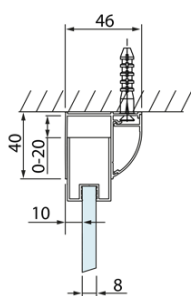

Produktový list

Objednací kód: **DL1215DL3315DL3315**

LUCIS LINE třístěnný sprchový kout 1200x800x800mm L/P
varianta

Model	A	C	D
DL1015	970-1010	375	~437
DL1115	1070-1110	425	~487
DL1215	1170-1210	475	~537
DL1315	1270-1310	525	~587
DL1415	1370-1410	575	~637

Model	B
DL3215	670-690
DL3315	770-790
DL3415	870-890
DL3515	970-990