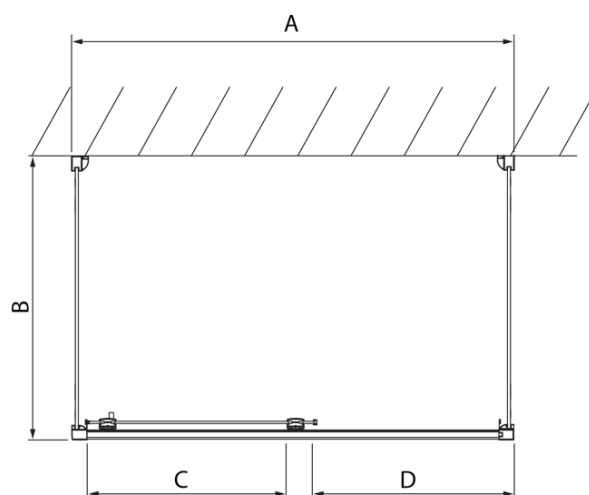

# Produktový list

Objednací kód: **DL1215DL3215DL3215**

**LUCIS LINE** třístěnný sprchový kout 1200x700x700mm L/P  
varianta

Model	A	C	D
DL1015	970-1010	375	~437
DL1115	1070-1110	425	~487
DL1215	1170-1210	475	~537
DL1315	1270-1310	525	~587
DL1415	1370-1410	575	~637

Model	B
DL3215	670-690
DL3315	770-790
DL3415	870-890
DL3515	970-990