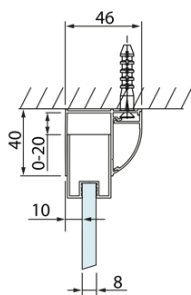

# Produktový list

Objednací kód: **DL1215DL3215DL3215**

**LUCIS LINE** třístěnný sprchový kout 1200x700x700mm L/P  
varianta

Model	A	C	D
DL1015	970-1010	375	~437
DL1115	1070-1110	425	~487
DL1215	1170-1210	475	~537
DL1315	1270-1310	525	~587
DL1415	1370-1410	575	~637

Model	B
DL3215	670-690
DL3315	770-790
DL3415	870-890
DL3515	970-990