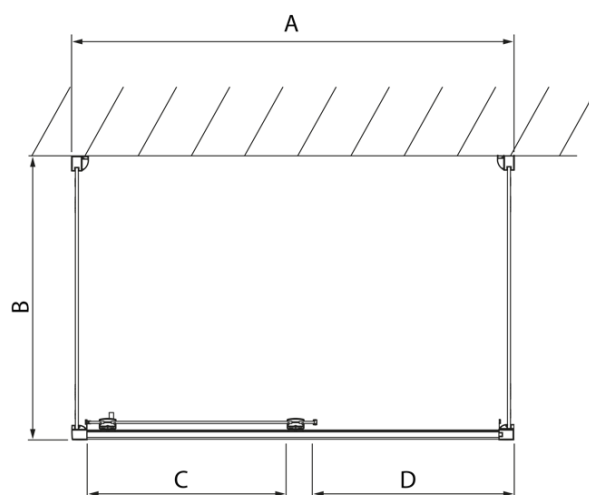

Produktový list

Objednací kód: **DL1115DL3415DL3415**

LUCIS LINE třístěnný sprchový kout 1100x900x900mm L/P
varianta

Model	A	C	D
DL1015	970-1010	375	~437
DL1115	1070-1110	425	~487
DL1215	1170-1210	475	~537
DL1315	1270-1310	525	~587
DL1415	1370-1410	575	~637

Model	B
DL3215	670-690
DL3315	770-790
DL3415	870-890
DL3515	970-990