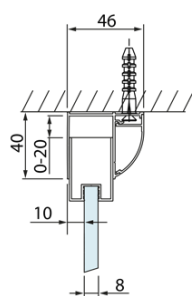

Produktový list

Objednací kód: **DL1115DL3415DL3415**

LUCIS LINE třístěnný sprchový kout 1100x900x900mm L/P
varianta

Model	A	C	D
DL1015	970-1010	375	~437
DL1115	1070-1110	425	~487
DL1215	1170-1210	475	~537
DL1315	1270-1310	525	~587
DL1415	1370-1410	575	~637

Model	B
DL3215	670-690
DL3315	770-790
DL3415	870-890
DL3515	970-990