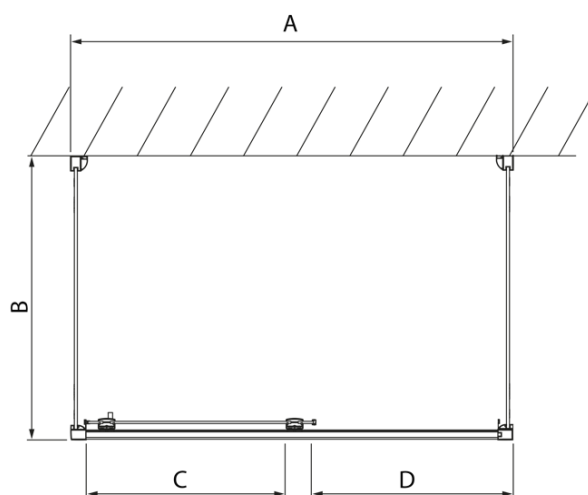

Produktový list

Objednací kód: **DL1115DL3315DL3315**

LUCIS LINE třístěnný sprchový kout 1100x800x800mm L/P
varianta

| Model | A | C | D |
|--------|-----------|-----|------|
| DL1015 | 970-1010 | 375 | ~437 |
| DL1115 | 1070-1110 | 425 | ~487 |
| DL1215 | 1170-1210 | 475 | ~537 |
| DL1315 | 1270-1310 | 525 | ~587 |
| DL1415 | 1370-1410 | 575 | ~637 |

| Model | B |
|--------|---------|
| DL3215 | 670-690 |
| DL3315 | 770-790 |
| DL3415 | 870-890 |
| DL3515 | 970-990 |