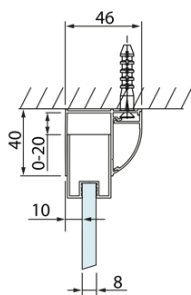

Produktový list

Objednací kód: **DL1115DL3315DL3315**

LUCIS LINE třístěnný sprchový kout 1100x800x800mm L/P
varianta

| Model | A | C | D |
|--------|-----------|-----|------|
| DL1015 | 970-1010 | 375 | ~437 |
| DL1115 | 1070-1110 | 425 | ~487 |
| DL1215 | 1170-1210 | 475 | ~537 |
| DL1315 | 1270-1310 | 525 | ~587 |
| DL1415 | 1370-1410 | 575 | ~637 |

| Model | B |
|--------|---------|
| DL3215 | 670-690 |
| DL3315 | 770-790 |
| DL3415 | 870-890 |
| DL3515 | 970-990 |