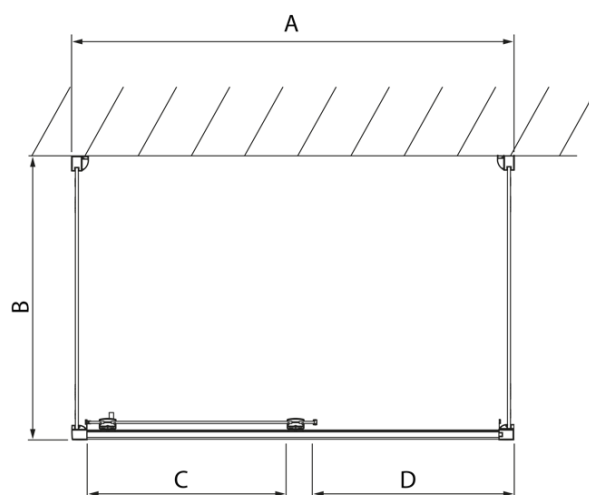

Produktový list

Objednací kód: **DL1115DL3215DL3215**

LUCIS LINE třístěnný sprchový kout 1100x700x700mm L/P
varianta

Model	A	C	D
DL1015	970-1010	375	~437
DL1115	1070-1110	425	~487
DL1215	1170-1210	475	~537
DL1315	1270-1310	525	~587
DL1415	1370-1410	575	~637

Model	B
DL3215	670-690
DL3315	770-790
DL3415	870-890
DL3515	970-990