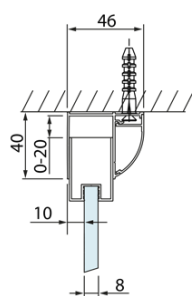

Produktový list

Objednací kód: **DL1115DL3215DL3215**

LUCIS LINE třístěnný sprchový kout 1100x700x700mm L/P
varianta

Model	A	C	D
DL1015	970-1010	375	~437
DL1115	1070-1110	425	~487
DL1215	1170-1210	475	~537
DL1315	1270-1310	525	~587
DL1415	1370-1410	575	~637

Model	B
DL3215	670-690
DL3315	770-790
DL3415	870-890
DL3515	970-990