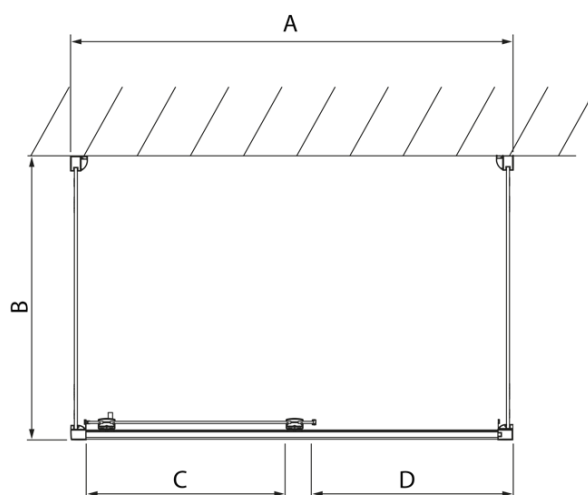

# Produktový list

Objednací kód: **DL1015DL3415DL3415**

**LUCIS LINE** třístěnný sprchový kout 1000x900x900mm L/P  
varianta

Model	A	C	D
DL1015	970-1010	375	~437
DL1115	1070-1110	425	~487
DL1215	1170-1210	475	~537
DL1315	1270-1310	525	~587
DL1415	1370-1410	575	~637

Model	B
DL3215	670-690
DL3315	770-790
DL3415	870-890
DL3515	970-990