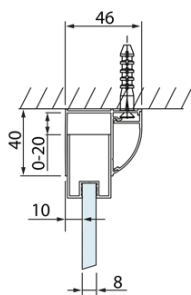

# Produktový list

Objednací kód: **DL1015DL3415DL3415**

**LUCIS LINE** třístěnný sprchový kout 1000x900x900mm L/P  
varianta

Model	A	C	D
DL1015	970-1010	375	~437
DL1115	1070-1110	425	~487
DL1215	1170-1210	475	~537
DL1315	1270-1310	525	~587
DL1415	1370-1410	575	~637

Model	B
DL3215	670-690
DL3315	770-790
DL3415	870-890
DL3515	970-990