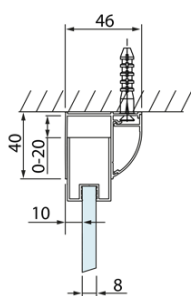

Produktový list

Objednací kód: **DL1015DL3315DL3315**

LUCIS LINE třístěnný sprchový kout 1000x800x800mm L/P
varianta

Model	A	C	D
DL1015	970-1010	375	~437
DL1115	1070-1110	425	~487
DL1215	1170-1210	475	~537
DL1315	1270-1310	525	~587
DL1415	1370-1410	575	~637

Model	B
DL3215	670-690
DL3315	770-790
DL3415	870-890
DL3515	970-990