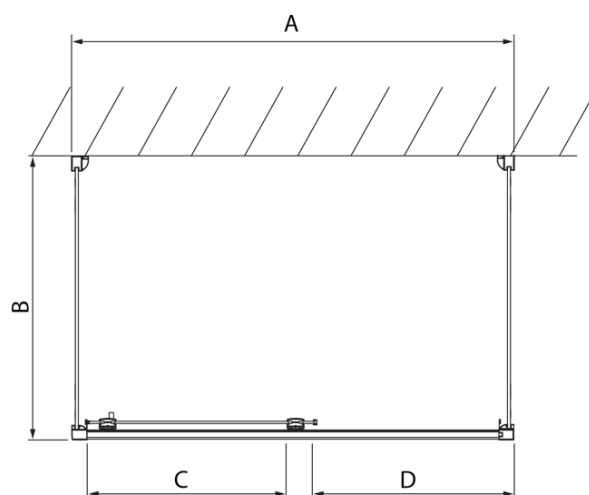

Produktový list

Objednací kód: **DL1015DL3315DL3315**

LUCIS LINE třístěnný sprchový kout 1000x800x800mm L/P
varianta

Model	A	C	D
DL1015	970-1010	375	~437
DL1115	1070-1110	425	~487
DL1215	1170-1210	475	~537
DL1315	1270-1310	525	~587
DL1415	1370-1410	575	~637

Model	B
DL3215	670-690
DL3315	770-790
DL3415	870-890
DL3515	970-990