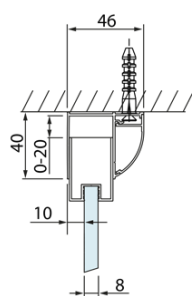

Produktový list

Objednací kód: **DL1015DL3215DL3215**

LUCIS LINE třístěnný sprchový kout 1000x700x700mm L/P
varianta

Model	A	C	D
DL1015	970-1010	375	~437
DL1115	1070-1110	425	~487
DL1215	1170-1210	475	~537
DL1315	1270-1310	525	~587
DL1415	1370-1410	575	~637

Model	B
DL3215	670-690
DL3315	770-790
DL3415	870-890
DL3515	970-990