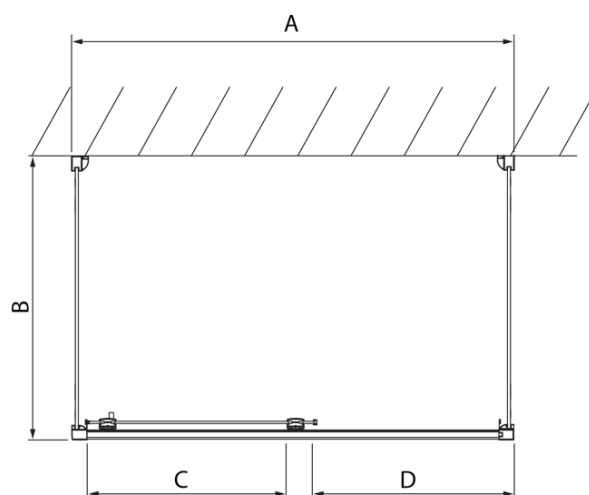

Produktový list

Objednací kód: **DL1015DL3215DL3215**

LUCIS LINE třístěnný sprchový kout 1000x700x700mm L/P
varianta

Model	A	C	D
DL1015	970-1010	375	~437
DL1115	1070-1110	425	~487
DL1215	1170-1210	475	~537
DL1315	1270-1310	525	~587
DL1415	1370-1410	575	~637

Model	B
DL3215	670-690
DL3315	770-790
DL3415	870-890
DL3515	970-990