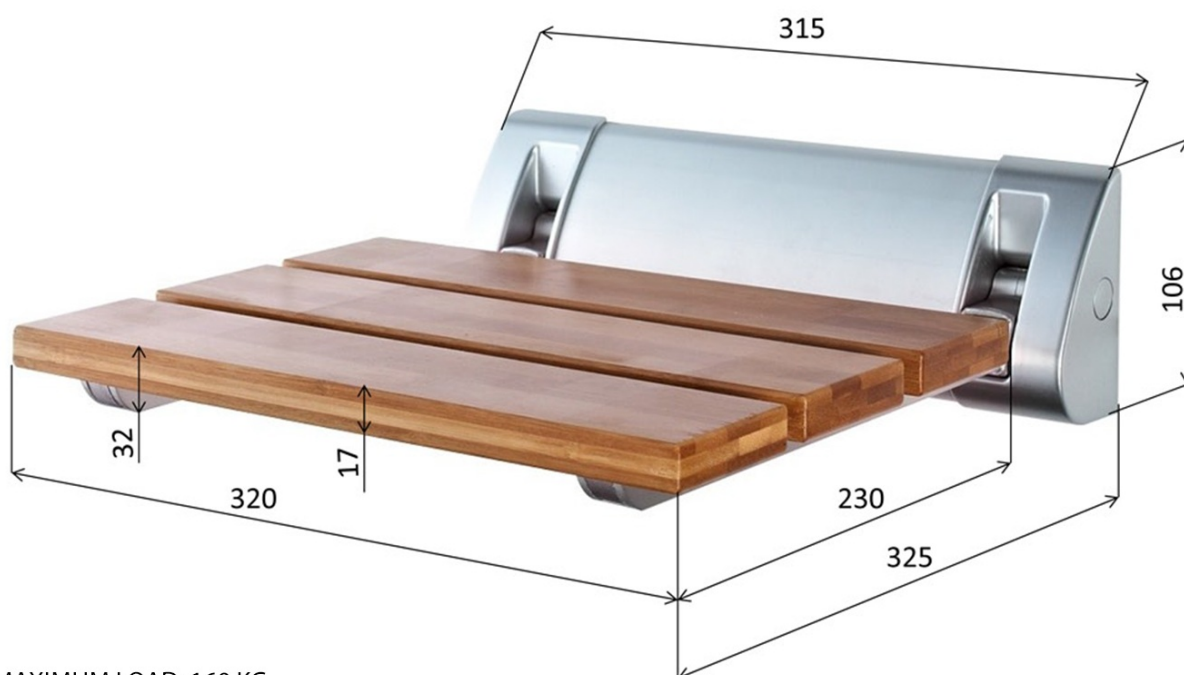

Produktový list

Objednací kód: **AE236**

**Sklopné sedátko do sprchového koutu 32x32,5cm,
bambus**

MAXIMUM LOAD: 160 KG
MAXIMÁLNÍ ZATÍŽENÍ: 160 KG