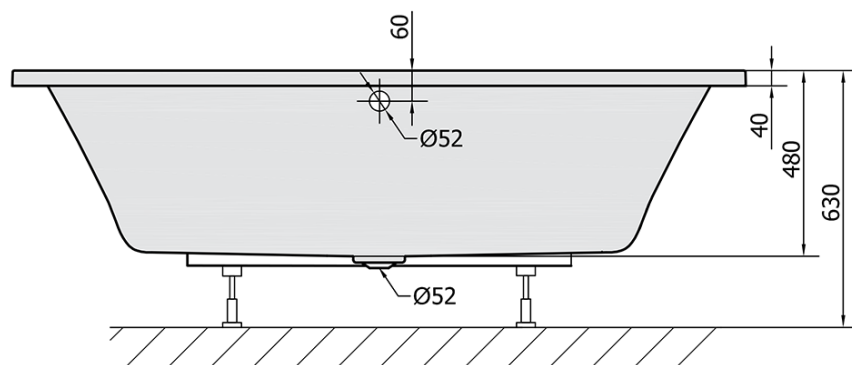

Produktový list

Objednací kód: **78731**

MARLENE obdélníková vana 200x90x48cm, bílá

VOLUME 422L