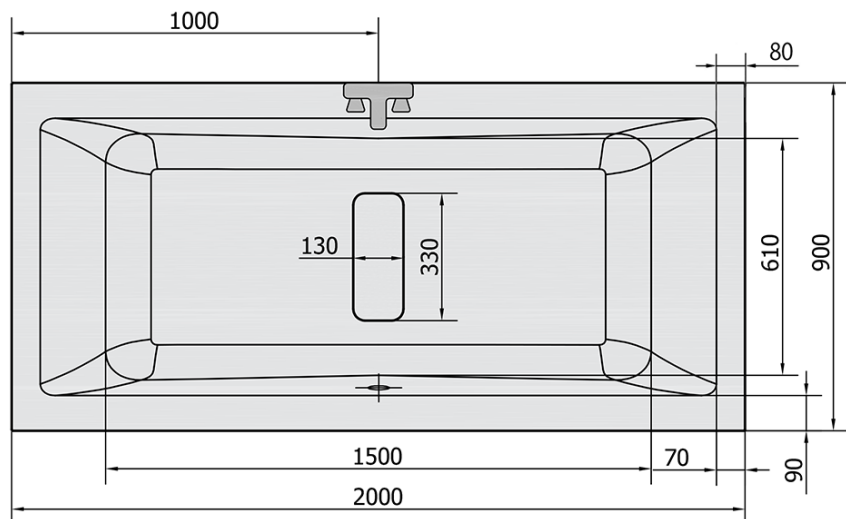

Produktový list

Objednací kód: **78731**

MARLENE obdélníková vana 200x90x48cm, bílá

VOLUME 422L