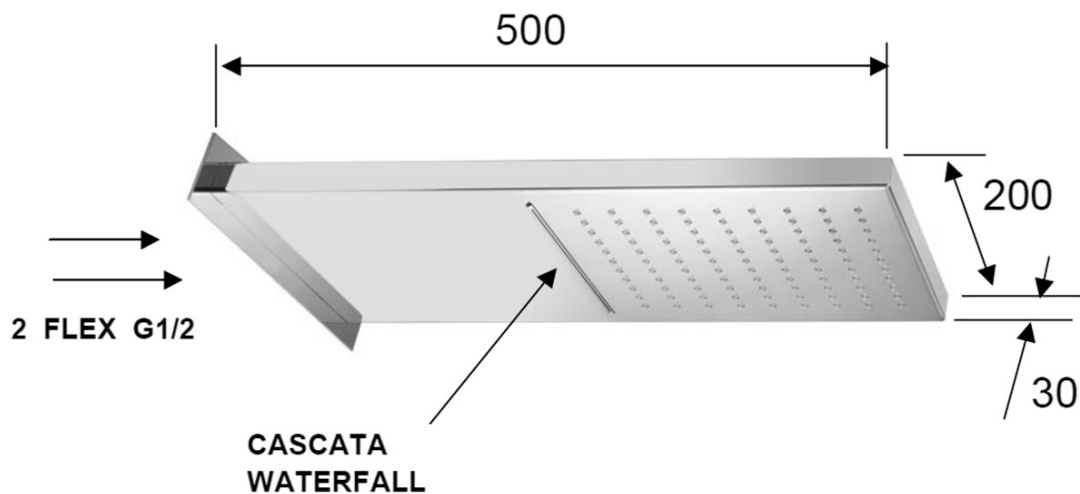

Produktový list

Objednací kód: **DC562**

Hlavová sprcha s kaskádou, 500x200x30mm, nerez lesk

pressione - pressure
portata MAX - MAX flow

1	2	3	4	5	bar
16	19	22	25	28	l/min