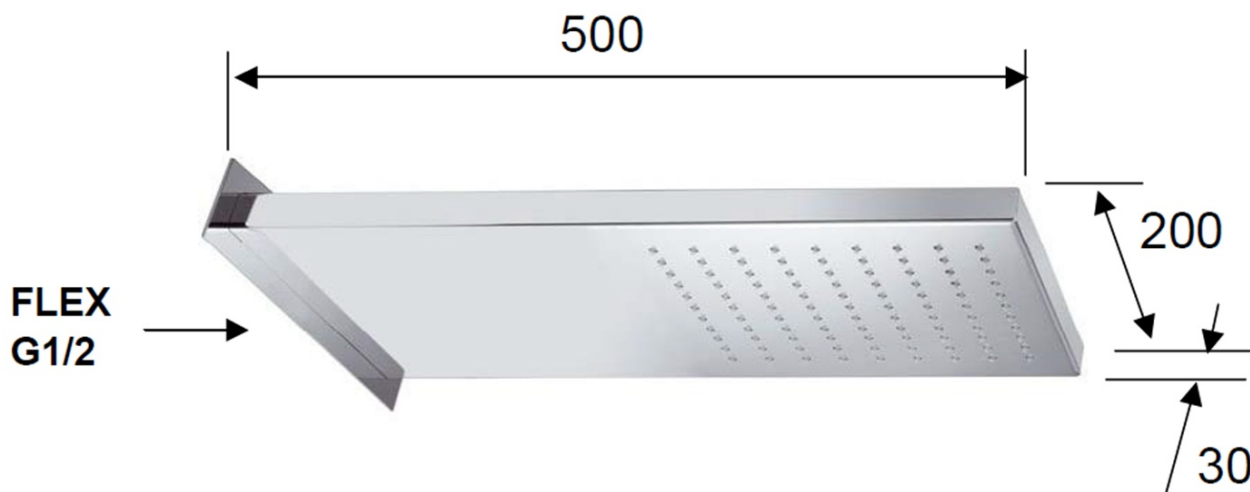

Produktový list

Objednací kód: **DP562**

Hlavová sprcha, 500x200x30mm, nerez lesk

pressione - pressure
portata MAX - MAX flow

1	2	3	4	5	bar
16	19	22	25	28	l/min