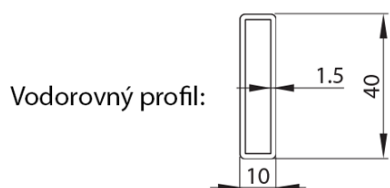

Produktový list

Objednací kód: **DN613SS**

DENALI otopné těleso 550x1336 mm, stříbrná strukturální

Příčný řez profilem: