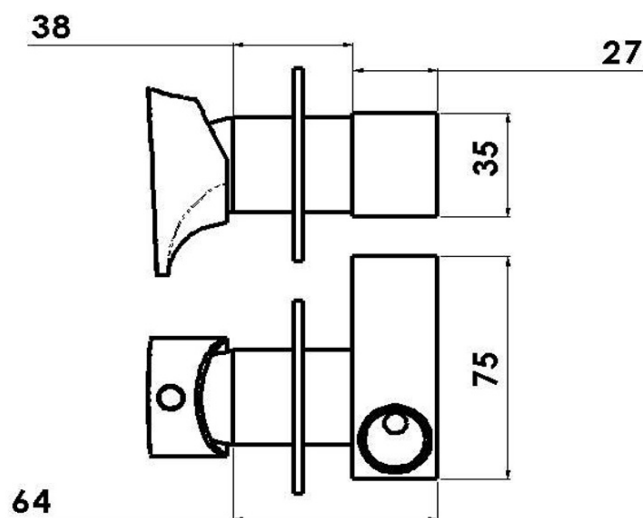

Produktový list

Objednací kód: **AX40**

AXAMITE podomítková bidetová baterie, 1 výstup, chrom

TEPLÁ VODA
ACQUA CALDA
HOT WATER G1/2

STUDENÁ VODA
ACQUA FREDDA
COLD WATER G1/2

USCITA ACQUA MISCELATA
MIXED WATER OUTLET G1/2