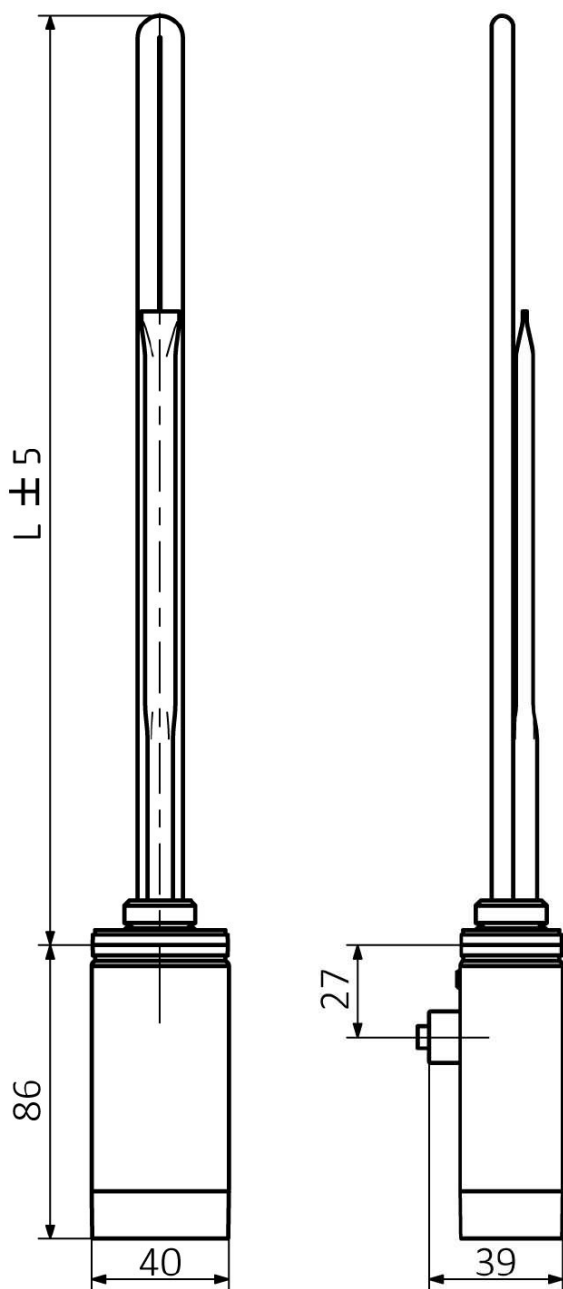

# Produktový list

Objednací kód: **ONE-D-C-600**

**ONE D topná tyč s termostatem, 600 W, pravá, chrom**

ONE-D	
Výkon (W)	Délka L (mm)
200	270
300	295
400	330
600	360