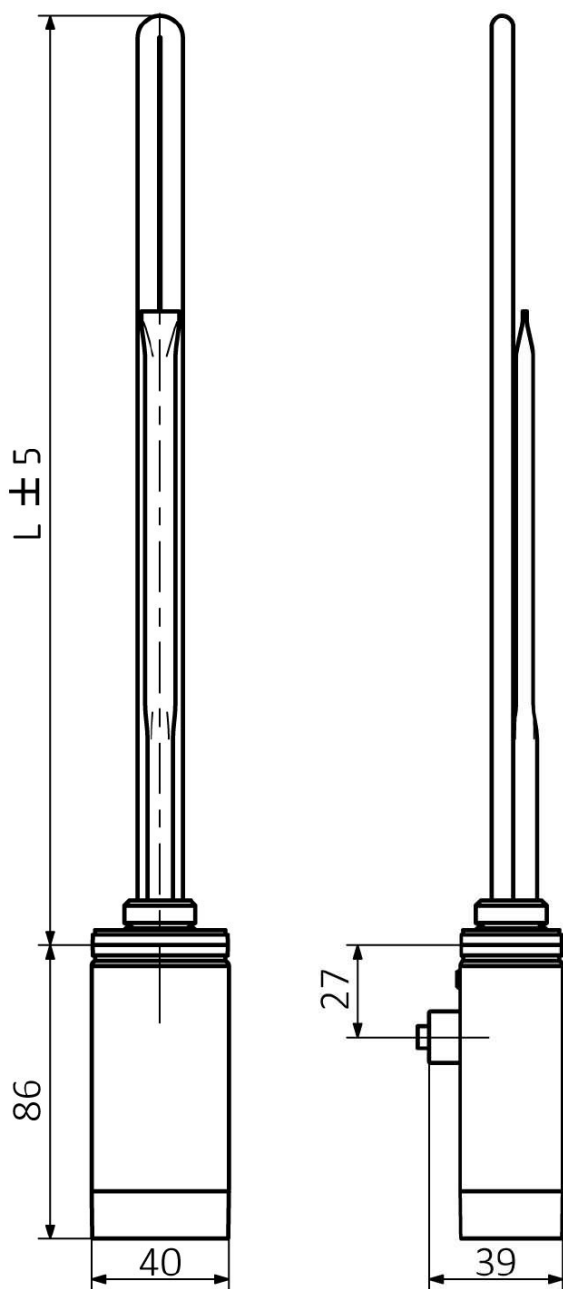

Produktový list

Objednací kód: **ONE-D-C-400**

ONE D topná tyč s termostatem, 400 W, pravá, chrom

ONE-D	
Výkon (W)	Délka L (mm)
200	270
300	295
400	330
600	360