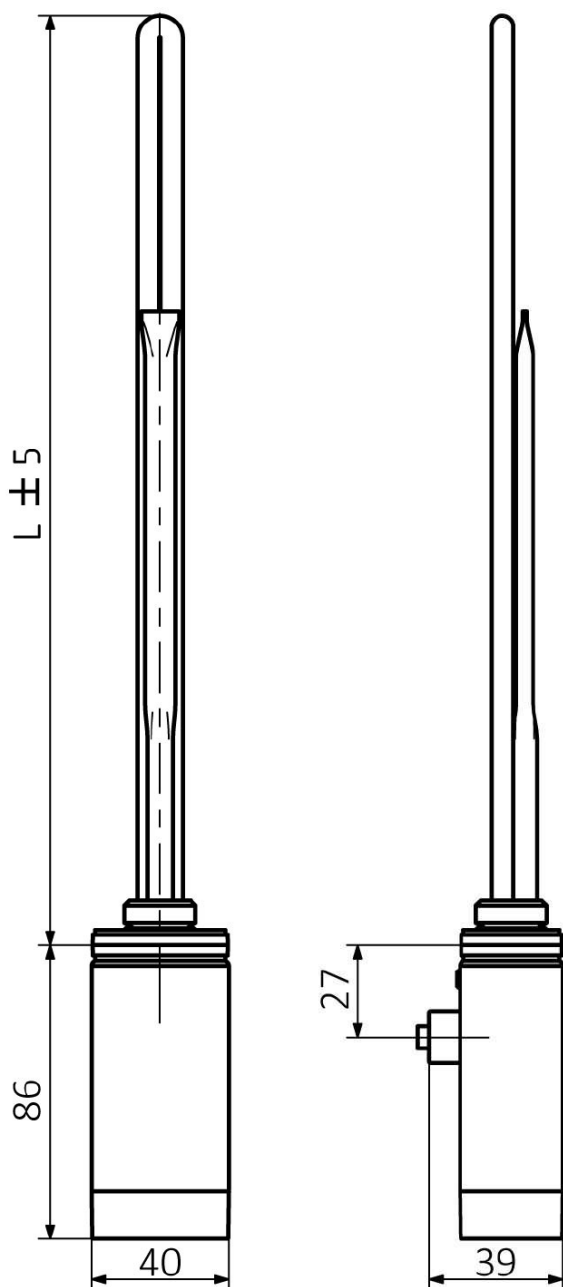

Produktový list

Objednací kód: **ONE-D-C-300**

ONE D topná tyč s termostatem, 300 W, pravá, chrom

ONE-D	
Výkon (W)	Délka L (mm)
200	270
300	295
400	330
600	360