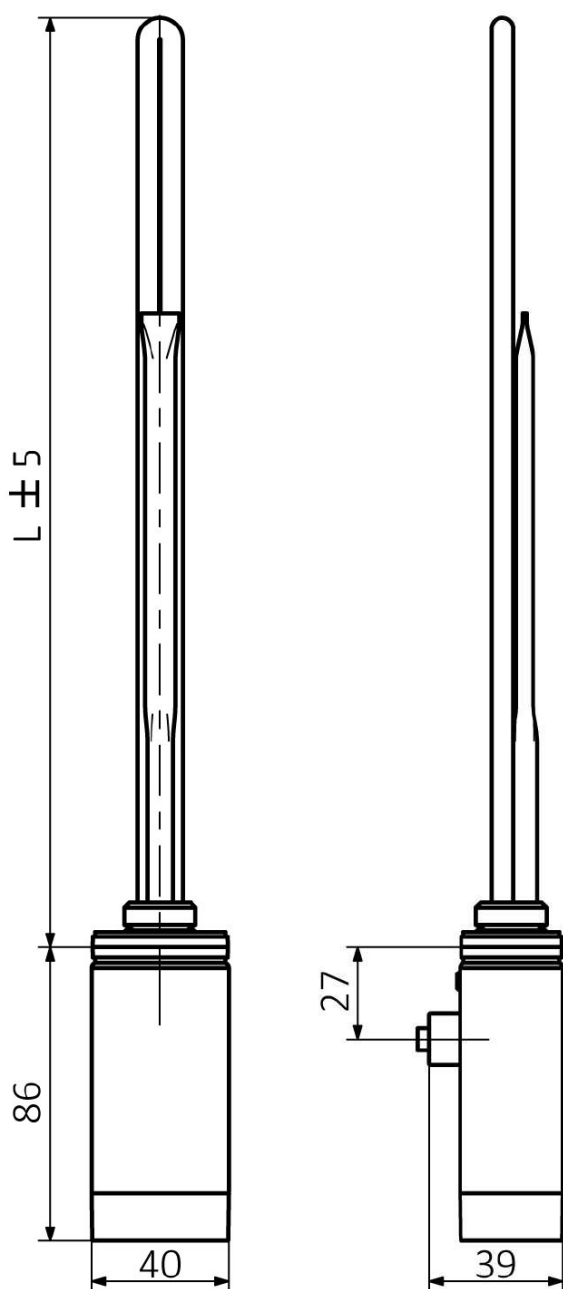

Produktový list

Objednací kód: **ONE-D-C-200**

ONE D topná tyč s termostatem, 200 W, pravá, chrom

ONE-D	
Výkon (W)	Délka L (mm)
200	270
300	295
400	330
600	360