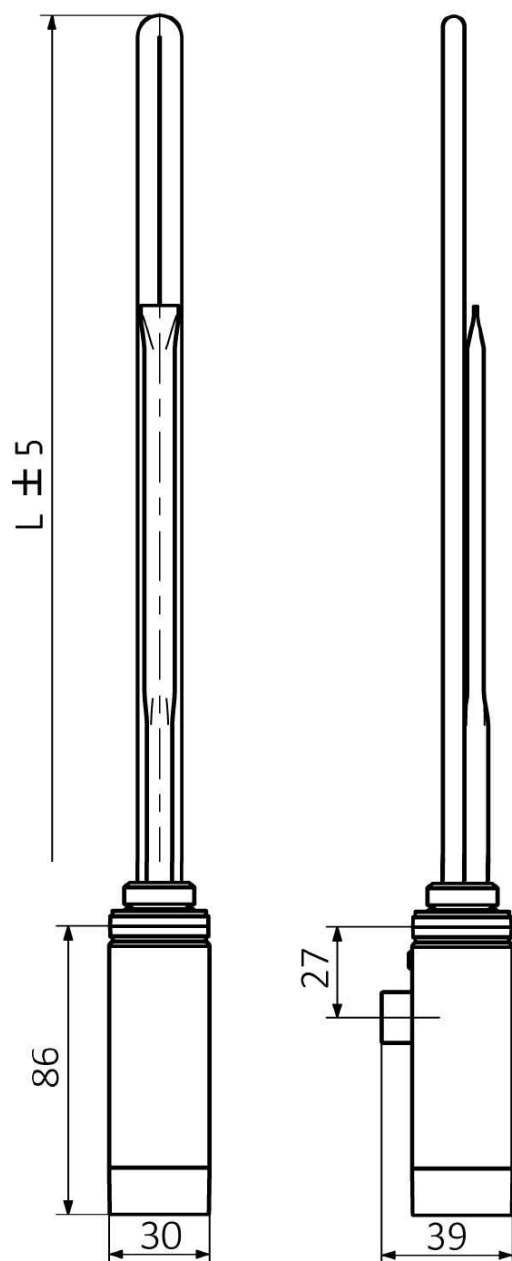

# Produktový list

Objednací kód: **ONE-C-600**

**ONE topná tyč s termostatem, 600 W, chrom**

ONE	
Výkon (W)	Délka L (mm)
200	270
300	295
400	330
600	360