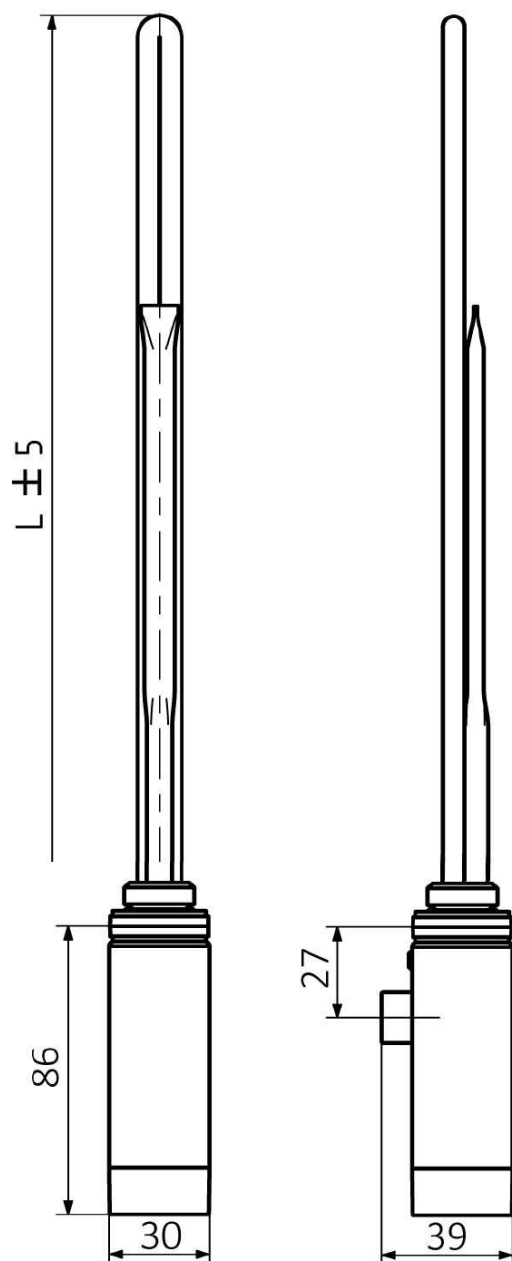

Produktový list

Objednací kód: **ONE-C-400**

ONE topná tyč s termostatem, 400 W, chrom

ONE	
Výkon (W)	Délka L (mm)
200	270
300	295
400	330
600	360