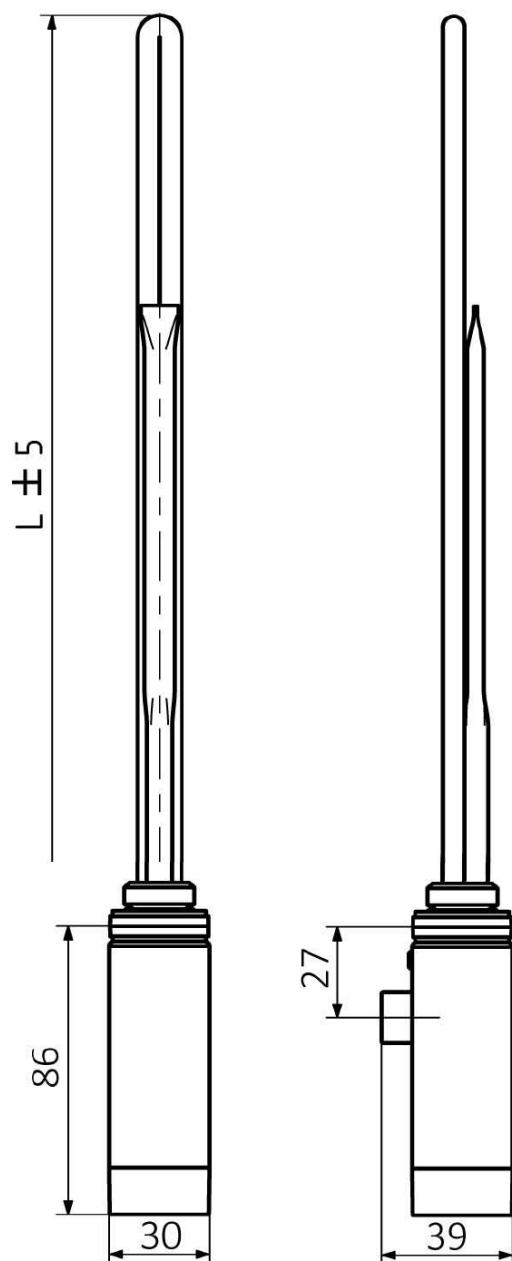

Produktový list

Objednací kód: **ONE-C-200**

ONE topná tyč s termostatem, 200 W, chrom

ONE	
Výkon (W)	Délka L (mm)
200	270
300	295
400	330
600	360