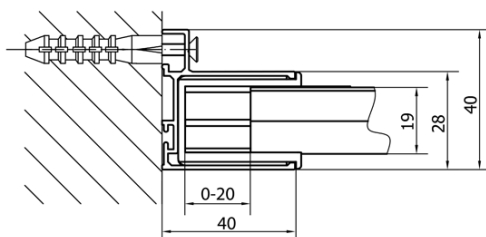

Produktový list

Objednací kód: **MD1216MD3316**

DEEP obdélníkový sprchový kout 1200x900mm L/P
varianta, čiré sklo

MODEL	A	B	C
MD1116	1090-1130	~480	~430
MD1216	1190-1230	~530	~480
MD1316	1290-1330	~580	~530
MD1416	1390-1430	~630	~580
MD1516	1490-1530	~680	~630
MD1616	1590-1630	~730	~680

MODEL	D
MD3116	730-750
MD3316	880-900