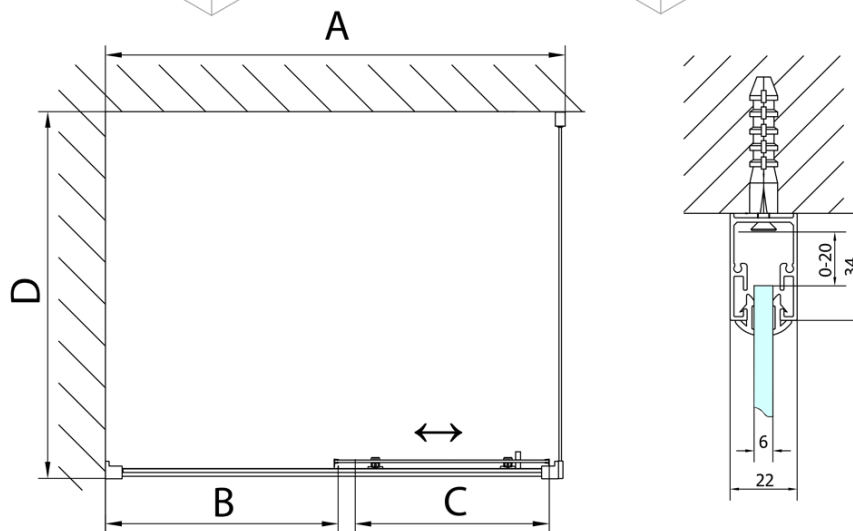

Produktový list

Objednací kód: **MD1216MD3316**

DEEP obdélníkový sprchový kout 1200x900mm L/P
varianta, čiré sklo

MODEL	A	B	C
MD1116	1090-1130	~480	~430
MD1216	1190-1230	~530	~480
MD1316	1290-1330	~580	~530
MD1416	1390-1430	~630	~580
MD1516	1490-1530	~680	~630
MD1616	1590-1630	~730	~680

MODEL	D
MD3116	730-750
MD3316	880-900