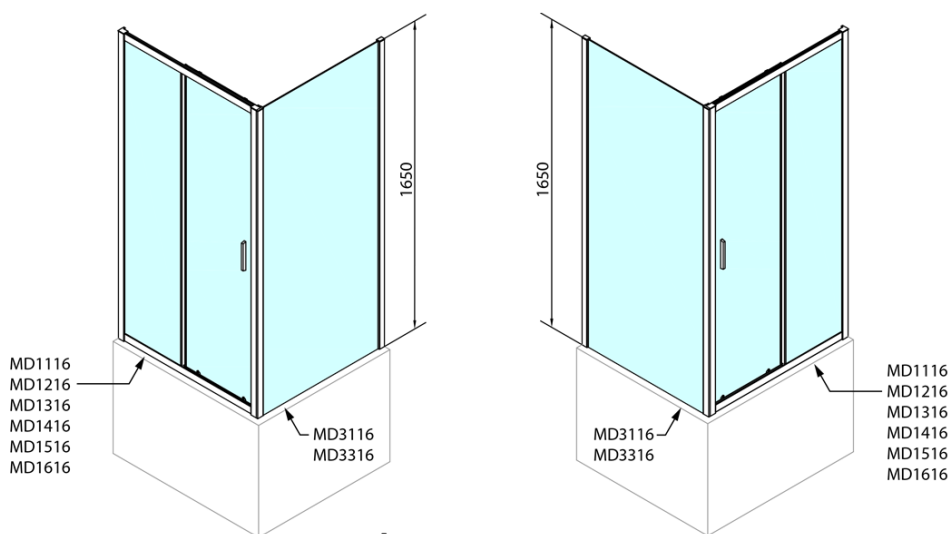

Produktový list

Objednací kód: **MD1216MD3316**

DEEP obdélníkový sprchový kout 1200x900mm L/P
varianta, čiré sklo

MODEL	A	B	C
MD1116	1090-1130	~480	~430
MD1216	1190-1230	~530	~480
MD1316	1290-1330	~580	~530
MD1416	1390-1430	~630	~580
MD1516	1490-1530	~680	~630
MD1616	1590-1630	~730	~680

MODEL	D
MD3116	730-750
MD3316	880-900